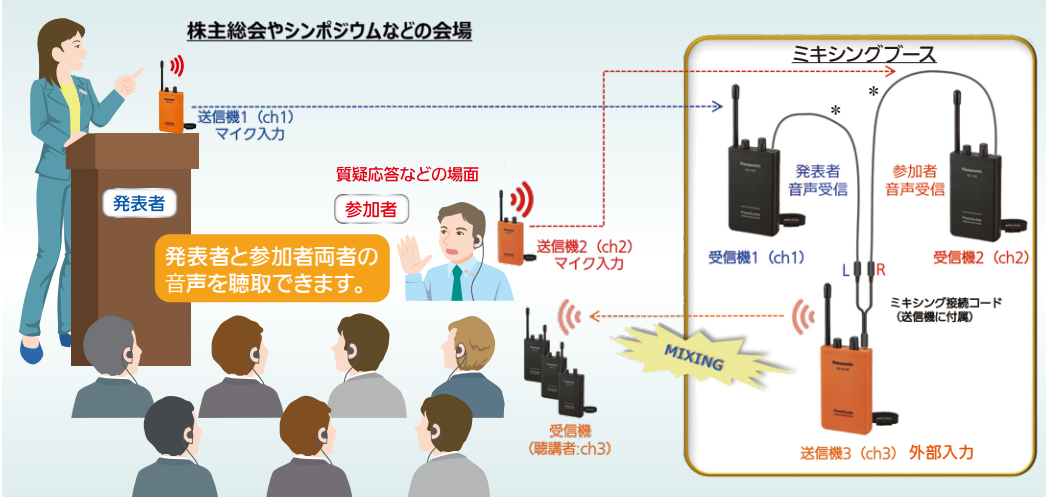

新パナガイドはよりクリアに音声を伝えます。

■工場見学や学校の野外実習等の周囲の騒音が大きい場所での使用

■動物園、美術館・博物館、ショールーム等の多国籍言語による説明

■セミナー、国際会議などの同時通訳で使用

■国内観光やテーマパークで使用

パナガイドは多彩な現場にフレキシブルに対応します。

シンポジウムの質疑応答で～ミキシング・パターン1

送信機3台、受信機2台とミキシング接続コードを使うことで2人の話者の音声をミキシングして送信します。ミキシングブースと話者が離れているので、話者はミキシングを意識せずに自由に話すことができます。