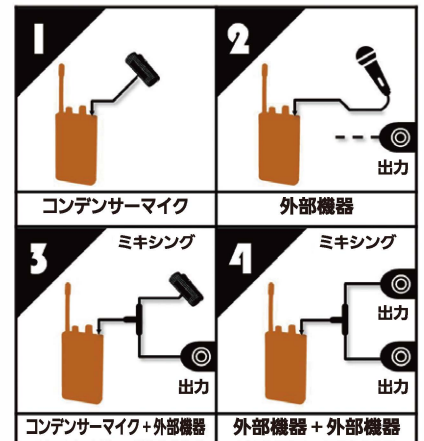

デジタル処理で高音質化

DSPを搭載、歪み・ノイズを抑えます。幅広い入力でより歪みの少ない聞き取りやすい音質を実現しました。

多チャンネル化

従来の1-6chに7-12chを追加。様々な現場でより柔軟な対応が可能に。

送信機 4WAY入力対応*

* マイク / 外部入力切替スイッチと付属のミキシング接続コードを併用することで実現。外部機器入力はダイナミックマイクやパナガイド受信機のイヤホン出力、一般のオーディオ機器のヘッドホン出力やライン出力などを入力できます。また、業務用のミキシングアンプなどからの信号も入力できます。