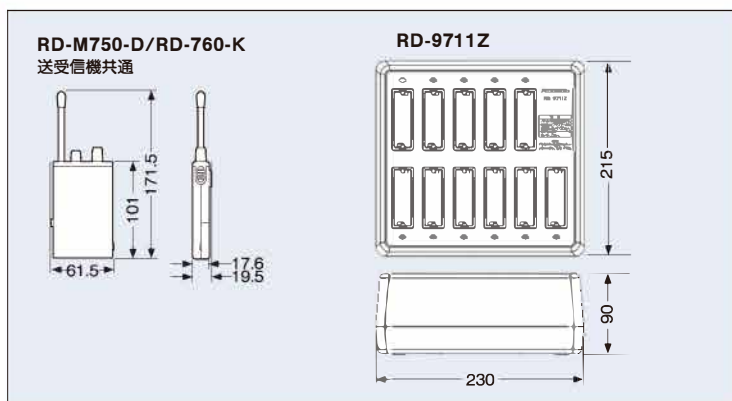

■ 定格

ワイヤレスマイクロホン	品番 RD-M750-D
送信周波数	322.050MHz - 322.400MHz 12ch
送信出力	1mW
入力端子 入力感度	マイク入力(Φ3.5mmジャック) Lch -42 ~ -14dBV Rch -22 ~ 6 dBV
電源 / 電池持続時間	単三形NiMH充電式電池x2 / 15H 単三形乾電池x2 / 32H(アルカリ)
操作スイッチ	電源、マイクバース チャンネル選択、チャンネル切換
最大外形寸法	幅61.5 x 高さ171.5 x 奥行 19.5mm
質量	約130g(電池を含む)
付属品	タイピン型モノラルマイクロホン 単三形ニッケル水素充電式電池x2 ネックストラップ、ミキシング接続コード

ワイヤレス受信機	品番 RD-760-K
受信周波数	322.050MHz - 322.400MHz 12ch
出力端子 実用最大出力	イヤホン(Φ3.5mmジャック) 32Ωモノラル 45mW(JEITA)
電源 / 電池持続時間	単三形NiMH充電式電池x2 / 8H 単三形乾電池x2 / 14H(アルカリ)
操作スイッチ	電源 / 音量 チャンネル選択、チャンネル切換
最大外形寸法	幅61.5 x 高さ171.5 x 奥行 19.5mm
質量	約130g(電池を含む)
付属品	耳かけイヤホン 単三形NiMH充電式電池x2 ネックストラップ

専用充電器	品番 RD-9711Z-K
充電可能台数	11台
出力 (各スロット)	DC2.4V、0.22A×11
充電時間	約5時間
電源	AC100V-240V、50/60Hz
最大外形寸法	幅約230mm×高さ90mm×奥行215mm
質量(重量)	約1.25kg

■ 寸法図 (mm)

AV関連製品ホームページ ▶▶▶▶▶▶▶▶ <https://connect.panasonic.com/jp-ja/products-services/nwav>

⚠ 安全に関するご注意

- パナガイドは電波法に基づく日本国内専用商品です。
- ご使用の際は、取扱説明書をよくお読みの上正しくお使いください。
- 水、湿気、湯気、ほこり、油煙等の多い場所に設置しないでください。火災、故障、感電、などの原因となることがあります。
- <電池は正しく使用しましょう。>
  - ⊕と⊖は正しく入れてください。
  - 同じ種類の電池を使いましょう。

保証書に関するお願い

- 商品には保証書を添付しております。ご購入の際は必ず保証書をお受け取りの上、保存ください。尚、店名、ご購入期日のないものは無効となります。
  - パナガイドの補修用性能部品の最低保有期間は製造打ち切り後6年です。
  - 製品番号は安全確認上重要なものです。ご購入の際には、商品本体と保証書記載の製造番号が一致していることをお確かめください。

eco ideas パナソニックグループは環境に配慮した製品づくりに取り組んでいます 詳しくはホームページで <http://panasonic.com/jp/sustainability>

省エネ 省エネを徹底的に追求した家電製品をお客様にお届けし、商品使用時のCO₂排出量削減を目指します。

省資源 新しい資源の使用量を減らし、使用済みの家電製品などから回収した再生資源を使用した商品を作り、資源循環を推進します。

化学物質 パナソニック製品は、特定の環境負荷物質*の使用を規制するRoHS指令の基準値にグローバルで準拠しています。
※鉛・カドミウム・水銀・六価クロム・特定臭素系難燃剤

COOL CHOICE 未来のために、いま選ぼう。

●お問い合わせは…

株式会社エクセリ
(代理店届出番号C1909977)
東京都中央区日本橋浜町2-30-1 / 大阪府大阪市中央区久太郎町1-9-5
お問い合わせ総合ダイヤル 03-3662-0551
URL: <https://www.exseli.com/>

パナソニック株式会社
パナソニック エンターテインメント & コミュニケーション株式会社
〒570-0021 大阪府守口市八雲東町1丁目10番12号

このカタログの内容についてのお問い合わせは左記の販売店にご相談ください。または、当社におたずねください。

このカタログの記載内容は2022年8月現在のものです。

・パナガイドシステム 商品トップページ
・パナガイド よくある質問ページ

R-JJCPGZ8

☑️ [☑️](#) [☑️](#)

● 製品の色は印刷物ですので実際の色と若干異なる場合があります。
● 製品の仕様およびデザインは改善等のため予告なく変更する場合があります。
● 実際の製品には、ご使用上の注意を表示しているものがあります。

☑️ 上手に使って上手に節電