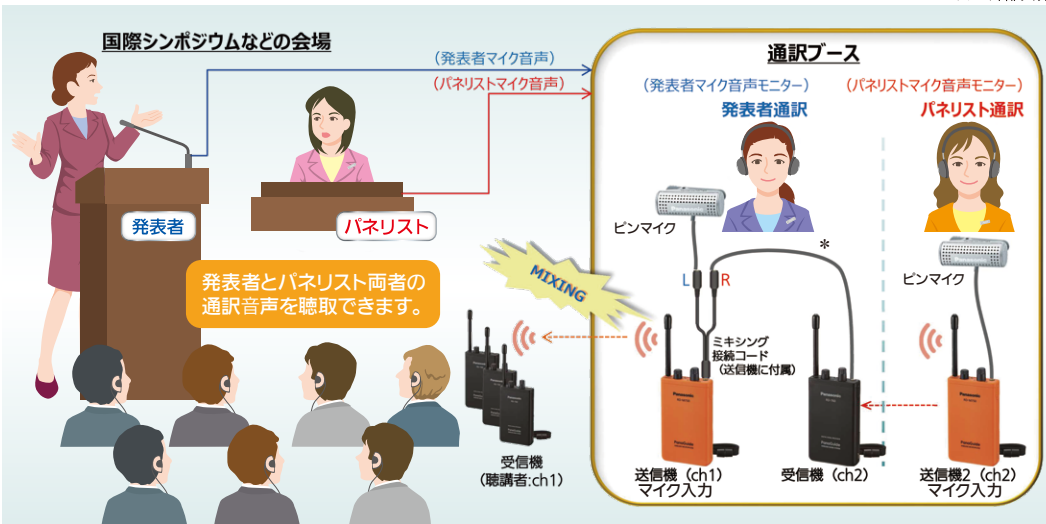

国際会議の同時通訳で～ミキシング・パターン2

ミキシング送信機の近くに話者がいる場合、例えば通訳ブースから送信するようなケースでは、ミキシングパターン1の送信機1と受信機1を直接付属マイクの入力に置き換えることが可能です。

3台のパナガイドでミキシング送信を行えます。

動画はこちら ▶