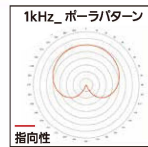

■お問い合わせ先
パナソニック リビング株式会社
ホームエンジニアリング社 システム部材開発センター TEL06-6908-5913

●ウインドスクリーン (5個入り) AD-RDHM40WS

希望小売価格 4,600 円(税抜)
※AD-RDHM40 用です。

モノラル マイクロホン

●モノラルマイクロホン LC0BAY000247

希望小売価格 2,200 円(税抜)
※プラグインパワー方式
エレキレット・コンデンサー型 (送信機付属品)
RD-M750、RD-M650AZ、RD-650Z、
RD-M550Zに接続。
ハンドフリーの手軽なマイクです。(無指向性タイプ)
マイク周囲の音を集音しますので、静かな環境でのご使用に最適です。
■サービスルート扱い