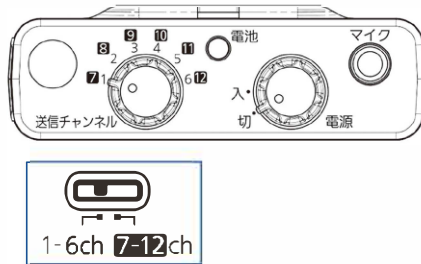

パナガイドは多数の受信機に音声の一齐伝達ができる無線システムです。

パナガイドは1台の送信機から多数の受信機に音声伝達できる無線システムです。チャンネル選択で、同一エリアでの異なる内容の送信も可能です。小型軽量・無線免許不要で簡単操作でき、工場見学やツアーガイド、美術館・博物館などの音声ガイド、国際会議やプレゼンテーション現場の同時通訳など幅広い現場で長年にわたってご愛顧頂いています。
C型(322MHz帯)無線機器ですので放送現場での音声送り返しにもご活用頂けます。

発売年	1997	2005	2013	2018
ワイヤレスマイクロホン(送信機)	RD-M550Z	RD-M650Z	RD-M650AZ	RD-M750
↓ どのような組み合わせでも使えます。				
ワイヤレス受信機	RD-560Z	RD-660Z	RD-660AZ	RD-760
ワイヤレス受信機	RD-550Z/12 RD-550Z/34	RD-650Z/12 RD-650Z/34	RD-650AZ/12	---

現行のパナガイドは1997年発売のRD-M550Z/560Z以降、相互互換を保っており、新機種も同様に互換使用できますので、安心して機種更新頂けます。*

※電波法改正により、2005年以前の送信機は2022年11月30日が使用期限です。
(旧規格 特定小電力無線機器使用期限:対象機種 RD-M550Z, RD-M650Z)

※電波の届く範囲であれば、何台でも受信機は接続できます。

新機能 あたらしくなったパナガイドはさらに便利に。

デジタル処理で高音質化

DSPを搭載、歪み・ノイズを抑えます。幅広い入力でより歪みの少ない聞き取りやすい音質を実現しました。

多チャンネル化

従来の1-6chに7-12chを追加。様々な現場でより柔軟な対応が可能に。

送信機 4WAY入力対応*

* マイク / 外部入力切替スイッチと付属のミキシング接続コードを併用することで実現。外部機器入力はダイナミックマイクやパナガイド受信機のイヤホン出力、一般のオーディオ機器のヘッドホン出力やライン出力などを入力できます。また、業務用のミキシングアンプなどからの信号も入力できます。

■おすすめシステム例
近接エリア(約20m以内)で同時に3チャンネル以上お使いになる場合は、下表のグループ1、2、3の何れかの組み合わせでご使用ください。

チャンネルグループ(推奨)	チャンネル
グループ1	ch1(322.050MHz), ch2(322.100MHz), ch3(322.250MHz), ch4(322.350MHz)
グループ2	ch8(322.075MHz), ch9(322.125MHz), ch10(322.275MHz), ch12(322.375MHz)
グループ3	ch5(322.150MHz), ch6(322.400MHz), ch7(322.025MHz)
グループ4	ch11(322.300MHz)

新パナガイドはよりクリアに音声を伝えます。