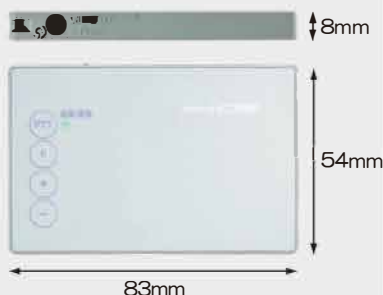

waveCSR

カード型特定小電カトランシーバー

P1500

免許・資格不要

軽さ 63g / 薄さ 8mm

アンテナ内蔵でシンプルデザインの特定小電力トランシーバー。フロアスタッフの連絡に最適です。

●主な機能

●カードサイズ

今までにない、薄く軽いトランシーバーです。アンテナ内蔵なので突起物也没有。身に付けていることが負担にならず、見た目にも違和感がありません。意匠登録 1480952号

●音声ガイダンス機能

チャンネルなどの設定情報を音声ガイダンスで案内します。

●ハンズフリー

両手がふさがっていても、VOX機能により音声の入力を感知して送信状態にすることができます。

●マイク感度切り替え

お使いの環境に合わせて、マイク感度を2段階に変更することができます。

●リピータ(中継器)対応

リピータ R2000 を使用することにより、通話エリアを拡大できます。

●関連製品

●定格

使用周波数	単信送受信	422MHz 帯 20 チャンネル
	半複信受信	421MHz 帯 27 チャンネル
	半複信送信	440MHz 帯 27 チャンネル
電波型式	F3E	
通信方式	単信方式、半複信方式	
送信出力	10mW	
受信感度	-8dBμ以下 (12dB SINAD)	
オーディオ出力	2.5mW以上 (32Ω負荷)	
トーンスケルチ機能	CTCSS 38 波	
電源電圧	DC3.7V	
消費電流	送信	約 90mA、受信 約 90mA
	待受	約 50mA
電池使用可能時間	約 13 時間	
	(送信:受信:待受=1:1:8)	
通話距離の目安	約 300m (見通しが効く場所にて)	
使用温度範囲	-10℃~+50℃	
寸法	幅 83mm 高さ 54mm 奥行 8mm	
質量	63g 以下	
付属品	リチウムイオン電池パック (LB150JA) イヤホンマイク (MP150JA) ACアダプター (AC150JA) USBケーブル (AW150JA) 取扱説明書、保証書	