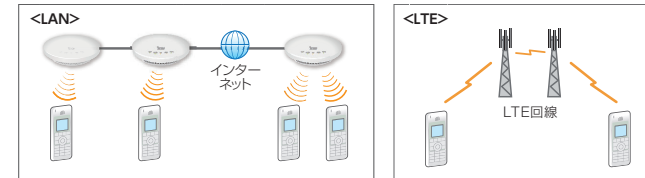

みんなに同報

トランシーバーのようにワンタッチであらかじめ登録しておいた端末に一齐同報することができます。何ヶ所も電話を掛けなおすことなく、一度の操作で重要な情報をすばやく周知できます。

無線モバイルIPフォン

IP200H

<付属品>
 ・リチウムイオンバッテリーパック BP-301
 ・充電クレードル BC-246
 ・充電器用ACアダプター BC-232
 など

LANやLTE*でつながる。

同じLAN配下にいる端末同士、アクセスポイントを経由して通話ができるほか、LTE回線*を経由して通話することもできます。

*LTEでの接続には、別途アイコムが提供するSIM契約が必要です。

居場所がわかる位置表示機能*に対応。

PCやタブレット・スマートフォンに各端末の位置を地図上に表示することができます。

*LTE通信時の機能です。また、別途対応サービス加入が、装置の導入などが必要です。

割り込み通話*が可能。

ほかの人と話していても、終話待たず割り込んで通話することもできます。

*IPトランシーバーとして使用時の機能です。

インターフォンとの連携も可能