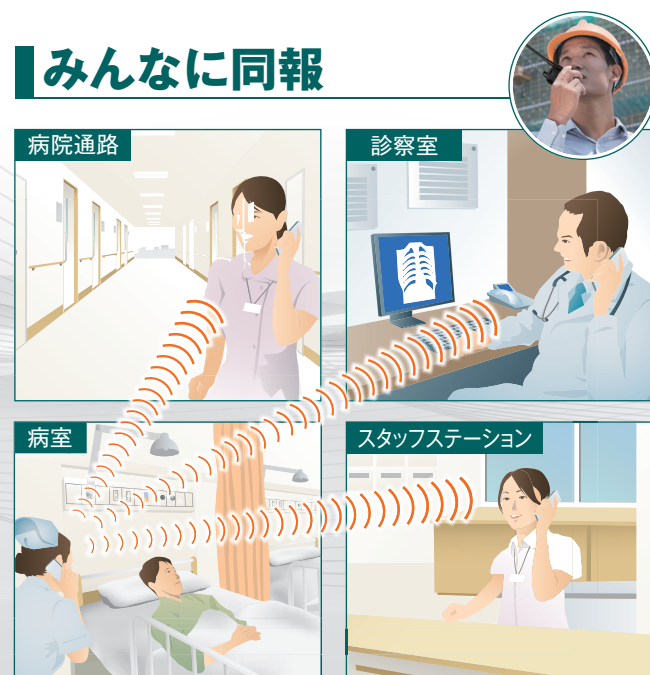

みんなに同報

トランシーバーのようにワンタッチであらかじめ登録しておいた端末に一齐同報することができます。何ヶ所も電話を掛けなおすことなく、一度の操作で重要な情報をすばやく周知できます。

無線モバイルIPフォン

IP200H

<付属品>
・リチウムイオンバッテリーパック BP-301
・充電クレードル BC-246
・充電器用ACアダプター BC-232
など

LANやLTE*でつながる。

同じLAN配下にいる端末同士、アクセスポイントを経由して通話ができるほか、LTE回線*を経由して通話することもできます。

*LTEでの接続には、別途アイコムが提供するSIM契約が必要です。