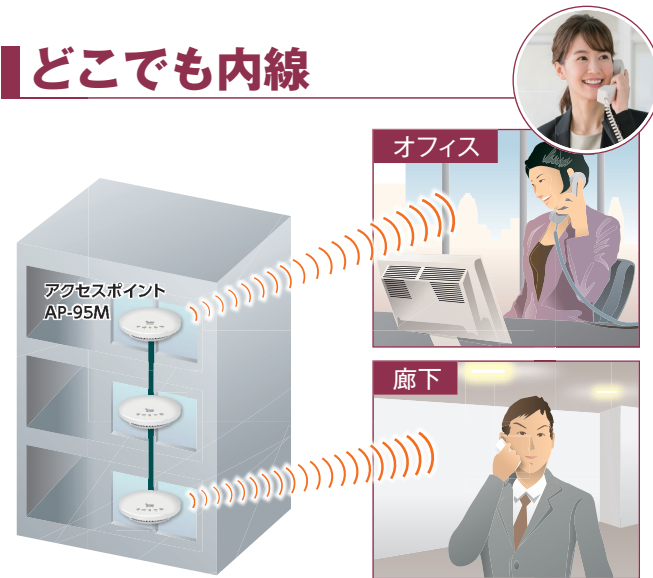

無線モバイルIPフォン

どこにいても、すぐにつながるモバイルIPフォン

● 携帯電話の機動力

● 内線電話の利便性

● トランシーバーの機能性

無線LAN/LTEでつながる、通話場所を選ばないモバイルIPフォンシステム。

IP200Hは、IP電話にトランシーバー機能も搭載した、携帯できる内線電話機です。同じLAN配下にある端末同士で通話できるほか、LTE回線を経由することで携帯電話の通話エリアであればどこからでも内線/外線の送受が可能です。また、トランシーバー機能を活用すると同時に多くの端末に連絡できるので、迅速な情報共有も実現できます。

どこでも内線

LAN経由で、自席にいらなくても内線通話を送受できます。LTE回線を使えば、内線を屋外でも送受可能です。話したい相手が席にいないと掛けなおしたり、外出先から代表電話にかけて話したい人に取り次いでもらったりする必要がなくなります。

どこでも外線

LTE回線を利用して、会社にかかってきた外線電話をスタッフが携帯するIP200Hに転送できます。席を外していても、コールバックする必要もなく、タイムリーに対応できます。また、外出先からでも会社の電話番号で取引先に電話をかけることもできます。

*LTEでの接続には、別途アイコムが提供するSIM契約が必要です。

居場所がわかる位置表示機能*に対応。

PCやタブレット・スマートフォンに各端末の位置を地図上に表示することができます。

*LTE通信時の機能です。また、別途対応サービス加入が、装置の導入などが必要です。

割り込み通話*が可能。

ほかの人と話していても、終話待たず割り込んで通話することもできます。

*IPトランシーバーとして使用時の機能です。

インターフォンとの連携も可能