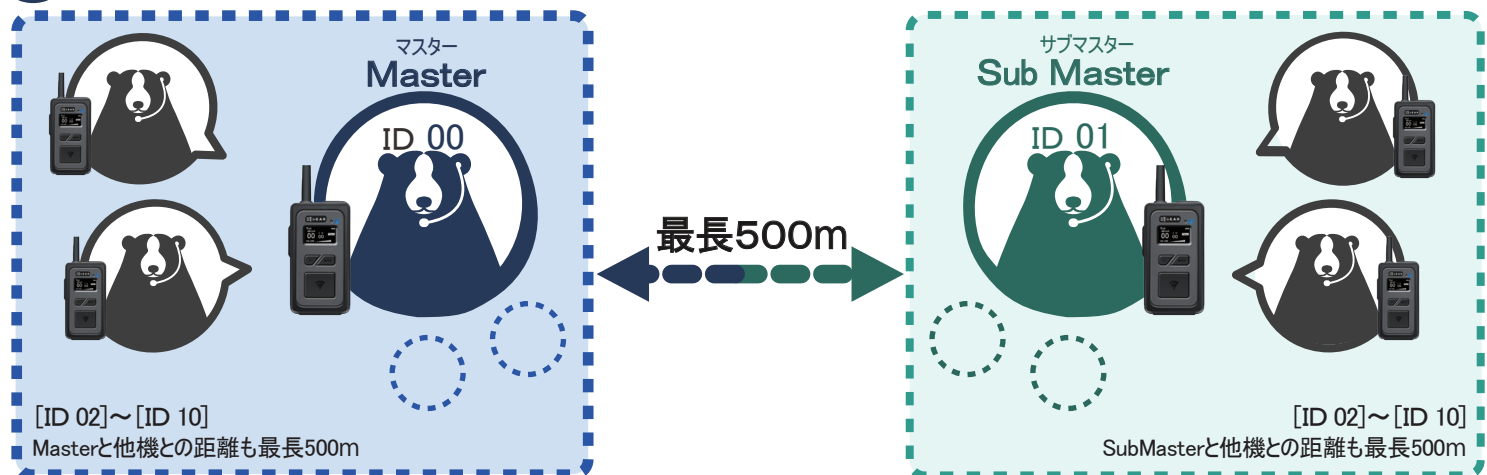

BRIDGECOM X10 接続イメージ

BRIDGECOM X10 (ブリッジコム エクステン)とは

Point 1 接続イメージ

- 『ハンズフリー通話』『押しながら通話』『傍聴のみ』の設定は手元での変更が可能
- ハンズフリー通話は最大で同時に10人まで

[ID 09]の特徴

Point 2 中継機能イメージ

- Masterから電波を受信したSubMasterが中継機能を有するので、Masterから離れた場所や死角になる位置でも、SubMasterの電波が受信できれば同時通話が可能
- 見晴らしがよい場所でロングアンテナを使用すれば最長1,500m離れた相手とも同時通話が可能
※ロングアンテナは別途購入となります
- ID02~10は移動してもMaster、SubMasterの電波の最適な方を自動受信