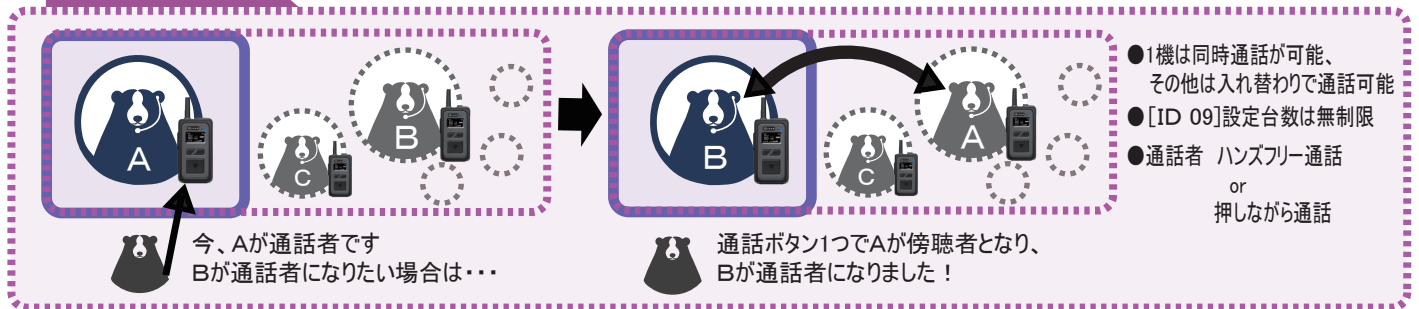

BRIDGECOM X10 接続イメージ

BRIDGECOM X10 (ブリッジコム エクステン)とは

Point 1 接続イメージ

- 『ハンズフリー通話』『押しながら通話』『傍聴のみ』の設定は手元での変更が可能
- ハンズフリー通話は最大で同時に10人まで

[ID 09]の特徴

Point 2 中継機能イメージ

- Masterから電波を受信したSubMasterが中継機能を有するので、Masterから離れた場所や死角になる位置でも、SubMasterの電波が受信できれば同時通話が可能
- 見晴らしがよい場所でロングアンテナを使用すれば最長1,500m離れた相手とも同時通話が可能
※ロングアンテナは別途購入となります
- ID02~10は移動してもMaster、SubMasterの電波の最適な方を自動受信