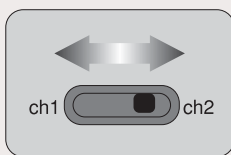

■実装 2 チャンネル対応

お使いになるワイヤレスマイクロホンの周波数にボールペンの先などで切換えていただけます。RD-650Z/12:ch1 または ch2 が使用可能 RD-650Z/34:ch3 または ch4 が使用可能