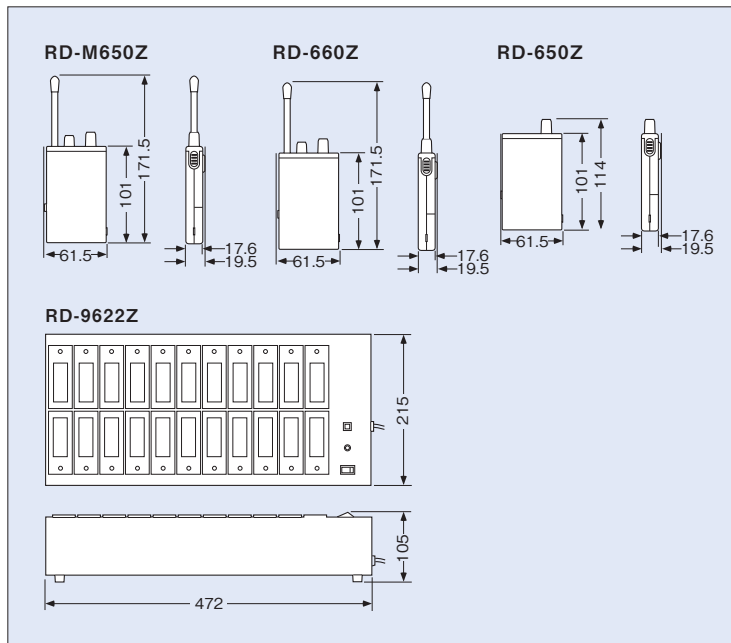

■定格

品番	RD-M650Z
受信周波数	322.050MHz~322.400MHz 6ch
送信出力	1mW
入力端子	・MIC端子モノラル(M3)、マイク感度1:26mV,感度2:8mV
操作箇所	切一入、チャンネル切替、マイク感度切替
電源	充電式電池2個(ニッケル水素充電式電池)、単三形乾電池2個(DC3V)
電池持続時間	充電式電池:約15時間、単三形乾電池:約15時間
最大外形寸法	61.5×171.5×19.5mm
質量(重量)	約116g(電池を含む)
仕上げ	マンセルN-8(近似)
付属品	ヘッドセット型マイクロホン、ニッケル水素充電式電池、ハンドストラップ(装着済)

品番	RD-660Z
受信周波数	322.050MHz~322.400MHz 6ch
音声出力	25mW(EIAJ)
操作箇所	切一ボリューム、6チャンネル切替、感度切替
電源	充電式電池2個(ニッケル水素充電式電池)、単三形乾電池2個(DC3V)
電池持続時間	充電式電池:約13時間、単三形乾電池:約13時間
最大外形寸法	61.5×171.5×19.5mm
質量(重量)	約116g(電池を含む)
仕上げ	マンセルN-8(近似)
付属品	耳掛け式イヤホン、ニッケル水素充電式電池、ハンドストラップ(装着済)

品番	RD-650Z
受信周波数	322.050MHz~322.350MHz(4chのうち2ch)
音声出力	25mW(EIAJ)
操作箇所	切一ボリューム、チャンネル切替
電源	充電式電池2個(ニッケル水素充電式電池)、単三形乾電池2個(DC3V)
電池持続時間	充電式電池:約15時間、単三形乾電池:約15時間
最大外形寸法	61.5×114×19.5mm
質量(重量)	約111g(電池を含む)
仕上げ	マンセルN-8(近似)
付属品	耳掛け式イヤホン、ニッケル水素充電式電池、ハンドストラップ(装着済)

品番	RD-9622Z
充電可能台数	22台
出力	DC2.4V DC0.2A×22
充電時間	約6時間
放電時間(リフレッシュ)	最大約4時間(ニカド電池P-3GAV/2Bを使用の場合)
電源	AC100V 50/60Hz 55VA
最大外形寸法	472×105×215mm
質量(重量)	約4.4kg
仕上げ	マンセルN-8(近似)

■寸法図(mm)

●パナガイドは電波法に基づく日本国内専用商品です。

⚠ 安全に関するご注意

●ご使用の際は、取扱説明書をよくお読みの上正しくお使いください。

水、湿気、湯気、ほこり、油煙等の多い場所に設置しないでください。火災、故障、感電、などの原因となることがあります。

<電池は正しく使用しましょう。>

● ⊕ と ⊖ は正しく入れてください。 ● 同じ種類の電池を使いましょう。

保証書に関するお願い

- ●商品には保証書を添付しております。ご購入の際は必ず保証書をお受け取りの上、保存ください。尚、店名、ご購入期日のないものは無効となります。
- ●パナガイドの補修用性能部品の最低保有期間は製造打ち切り後8年です。
- ●製造番号は品質管理上重要なものです。お買上げの際には、商品本体と保証書記載の製造番号が一致していることを確かめください。

パナソニックグループは環境に配慮した製品づくりに取り組んでいます

ハロー! 環境技術
エコ製品で止めよう温暖化 チーム・マイナス6%
パナソニックグループは、みなさまと共に「チーム・マイナス6%」に取り組んでいます。

材料のエコ
世界の製品で特定の環境負荷物質*を使用していません。
*鉛・水銀・カドミウム・六価クロム・ポリ臭化ジフェニル・ポリ臭化ジフェニルエーテル

ISO 14001
世界の工場で環境マネジメントシステムを構築し、国際規格ISO 14001の認証を取得しています。

詳しくはホームページで panasonic.co.jp/eco

●お問い合わせは…

株式会社エクセリ
東京都中央区日本橋浜町2-30-1/大阪府大阪市中央区久太郎町1-9-5
お問い合わせ総合ダイヤル 0120-880-200

パナソニック株式会社
AVCネットワークス社

〒571-8504 大阪府門真市松生町1番15号
TEL 大阪(06)6909-1021

このカタログの内容についてのお問い合わせは
左記の販売店にご相談ください。
または、当社におたずねください。

このカタログの記載内容は
2011年6月現在のものです。

R-JJCPGZ5

- ●製品の色は印刷物ですので実際の色と若干異なる場合があります。
- ●製品の仕様およびデザインは改善等のため予告なく変更する場合があります。
- ●実際の製品には、ご使用上の注意を表示しているものがあります。

上手に使って上手に節電