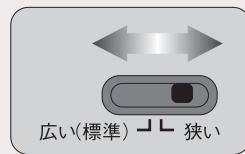

「狭い」に設定すると受信範囲が狭くなり、近くで異なるグループにより同チャンネルが使用されている場合に有効です。(範囲は使用条件により異なります)

パナガイド (ワイヤレス受信機)

RD-650Z 本体希望小売価格 **31,290 円** (税抜 29,800 円)
色: -H グレー

耳掛け式イヤホン付属

耳掛け式なので長時間の使用に最適です。また、メンテナンスも容易にできます。

■実装 2 チャンネル対応