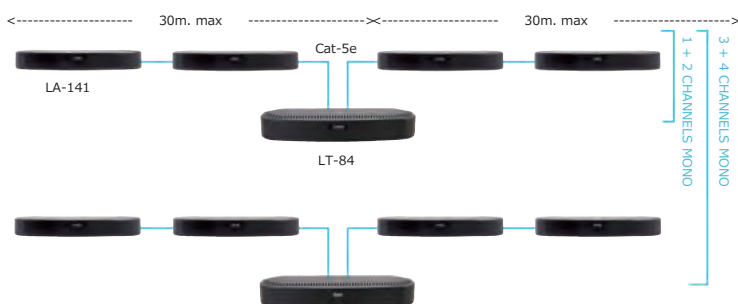

LT-84 システム例

LT-84 は LR4200、5200 レシーバーで 2787 m² のカバーレンジを持ちます。(1ch)

そして 4 台までの拡張ラジエーター LA-141 を LT-84 に接続してカバーレンジを拡大することができます。LT-84 から LA-141 までのケーブルは Cat5 で最大 30m まで使用することができます。LT-84 1 台は 2ch 送信機ですが、2 台の LT-84 を使用すれば同一エリアに 4ch を同時に送信することができます。