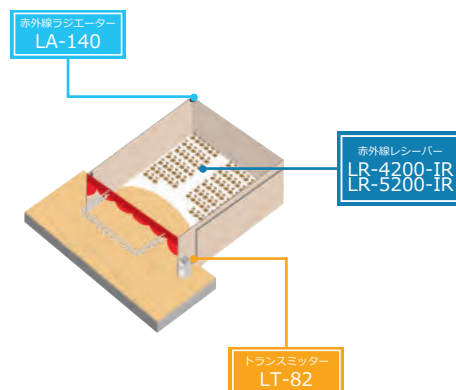

StationaryIR システム概要

Stationary IR システムは赤外線補聴システムです。赤外線ラジエーターが室内を目に見えない赤外線の光で満たし、各レシーバーが赤外線を感じし音声に変換します。赤外線は光なので室外へ電波が漏れることなく、盗聴などの心配が少ない安心なシステムです。また、隣接した部屋同士で使用してもお互いに干渉することがないので、システム設計も簡単です。劇場、集会所、教会、教育施設、国際会議場、同時通訳用システムとして、最適な設備を提供します。