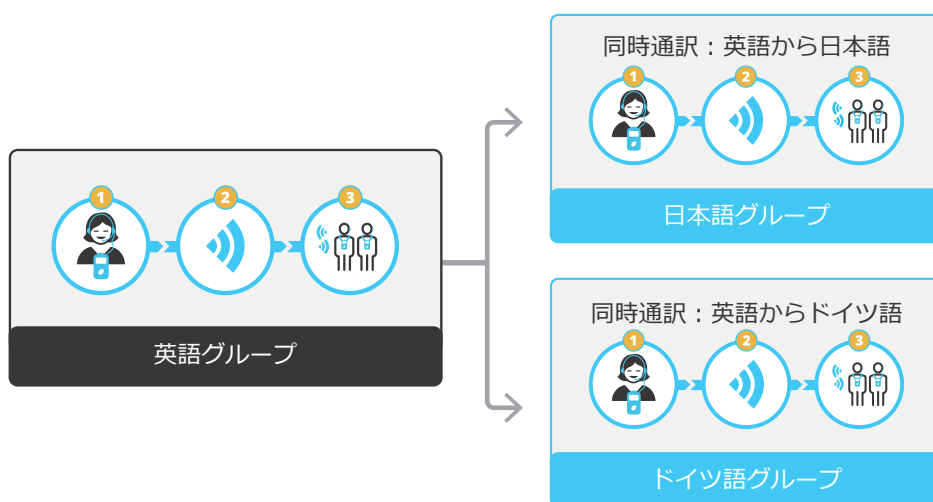

## ガイドモード

聞くだけの機能が必要な時

ガイドモードではリーダーとサブリーダーの2名の音声を参加者が同時に受信できます。電波の届く範囲であれば受信台数に制限がなく、必要な台数分だけ使用できます。

◎構成例：2名でガイドを行い、14台は受信のみ

LK-1	トランシーバー	2
LKR-11	レシーバープロ	14
LA-452	片耳ヘッドセット	2
LA-481	16台用ドッキングステーション	1

## インターカムモード

会話する機能が必要な時

インターカムモードでは上記のガイドモードに加え、リーダー1名と参加者は2名の計3台で同時双方向で通話が可能になります。他の参加者は通話をしている全員の音声を受信できます。

◎構成例：リーダー1台、参加者2台で同時双方向通話が可能

LK-1	トランシーバー	4
LA-444	LK-1 用保護ケース	4
LA-452	片耳ヘッドセット	4
LA-482	4台用ドッキングステーション	1

## インタプリターモード

通訳者が参加者として英語グループ属しつつ  
それぞれの言語グループに対しリーダーの役目を担う

インタプリターモードでは同一エリアであってもペアリングしたグループ内の音声のみ受信します。グループが異なればお互いの音声を受信することができません。英語グループに所属している参加者は他の言語のグループのリーダーとして位置づけでき、同時通訳を行えます。

最大20グループを作成でき、通訳する言語数などによって変更できます。