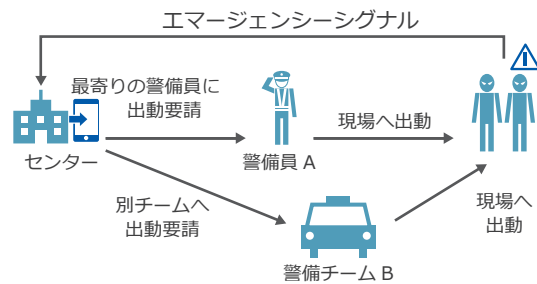

業務用 IP 無線 iMESH の特徴

iMESH の専用端末とアプリとの連携により 活用シーンはさらに拡大！

業務用 IP 無線 iMESH はすべての端末間で通話が可能。
車両には車載専用設計の車載用端末、
屋内・屋外は国内最高クラスの防水・防塵性能のハンディ端末、
お手持ちのスマホを有効活用できるアプリなど、
業務に合わせて最適な端末をご利用いただけます。

活用シーン ※スマートフォンを操作するときは必ず安全な場所に停車してから使用してください。

貨物 / 宅配

セキュリティ

レジャー / ホテル / イベント会場

工場 / 空港 / 港湾

無料トライアル実施中！

今なら 30 日間無料でお試し実施中！
お手持ちのスマホで手軽に試せる！

テキストメッセージ

画像受信

送受信済み音声

画像送信

開発・製造元 **モバイルクリエイト株式会社**

本社 電気通信事業届出番号 H-19-1023

〒870-0823 大分県大分市東大道2丁目5番60号
TEL 097-576-8181 FAX 097-576-8182

東京営業所

〒108-0074 東京都港区高輪3丁目11番5号 IEIイマス高輪ビル3F
TEL 03-6277-0540 FAX 03-6277-0536

福岡営業所

〒812-0004 福岡県福岡市博多区榎田2丁目3番23号 FMT榎田ビル2号
TEL 092-433-3669 FAX 092-433-5477

<https://mobacre.jp>

<代理店・届出番号>

株式会社エクセリ
(代理店届出番号C1909977)
東京都中央区日本橋浜町2-30-1
大阪府大阪市中央区久太郎町1-9-5
お問い合わせ総合ダイヤル 03-3662-0551
URL:<https://www.exseli.com/>