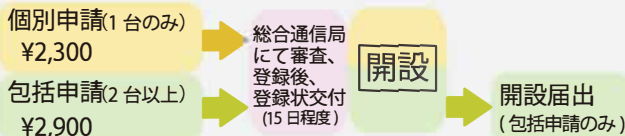

申請だけで誰でも使えるデジタル簡易無線機。コミュニケーションの充実で作業効率向上に貢献します。

デジタル簡易無線登録局 (3R)

●資格不要、登録申請だけで使用可能

デジタル簡易無線登録局は簡単な申請手続きをするだけで、誰でも使用できます。ビジネス、レンタル、レジャーと5Wのハイパワーを生かして広範囲な通話が可能です。

登録申請の流れ

●他社のデジタル簡易無線機と通話可能

「3R」の表示があるデジタル簡易無線機であれば、他メーカーのデジタル簡易無線機とも通話可能です。

HX575UJD181 の主な機能

●耐塵・防水 IP65/68 ※

耐塵・防水基準のIP65およびIP68に対応。防水構造により、風雨にさらされるフィールドでも安心して使用できます。

※ IP65は粉塵が内部に侵入せず、水の直接噴流に対する保護等級です。IP68は粉塵が内部に侵入せず、連続的な水没(1m24時間)に対する保護等級です。イヤホンジャックカバー、バッテリー、アンテナ未装着でも適用されます。