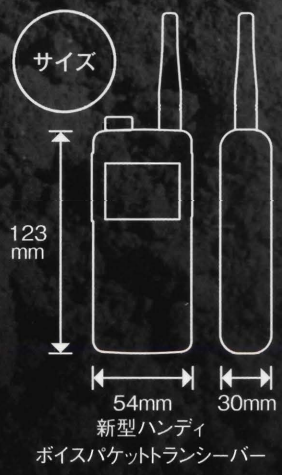

※仕様および外観は開発段階のものであり、改良のため、予告なく変更になる場合があります。

いよいよ発売開始!!

新型
ハンディ

Voice [ボイスパケットトランシーバー] Packet Transceiver

東証一部上場
モバイルクリエイイト株式会社