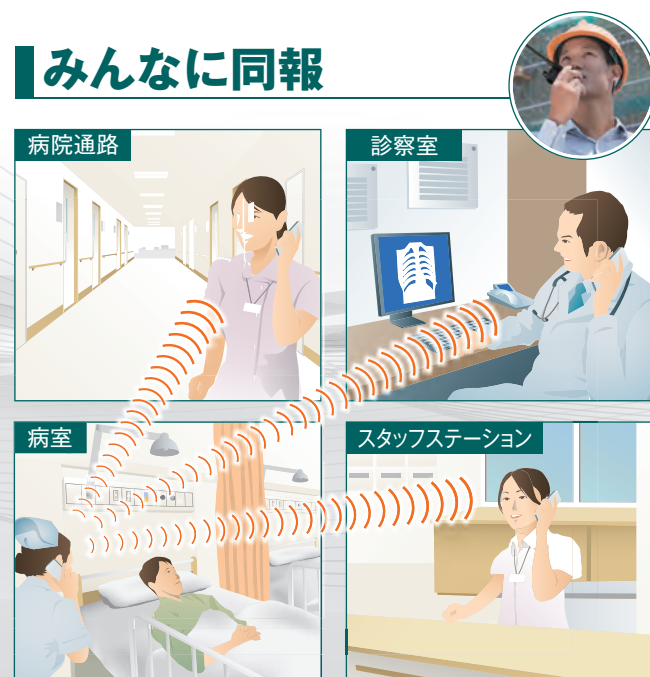

みんなに同報

トランシーバーのようにワンタッチであらかじめ登録しておいた端末に一齐同報することができます。何ヶ所も電話を掛けなおすことなく、一度の操作で重要な情報をすばやく周知できます。

無線モバイルIPフォン

IP200H

<付属品>
・リチウムイオンバッテリーパック BP-301
・充電クレードル BC-246
・充電器用ACアダプター BC-232
など

LANやLTE*でつながる。

同じLAN配下にいる端末同士、アクセスポイントを経由して通話ができるほか、LTE回線*を経由して通話することもできます。

*LTEでの接続には、別途アイコム製の提供するSIM契約が必要です。