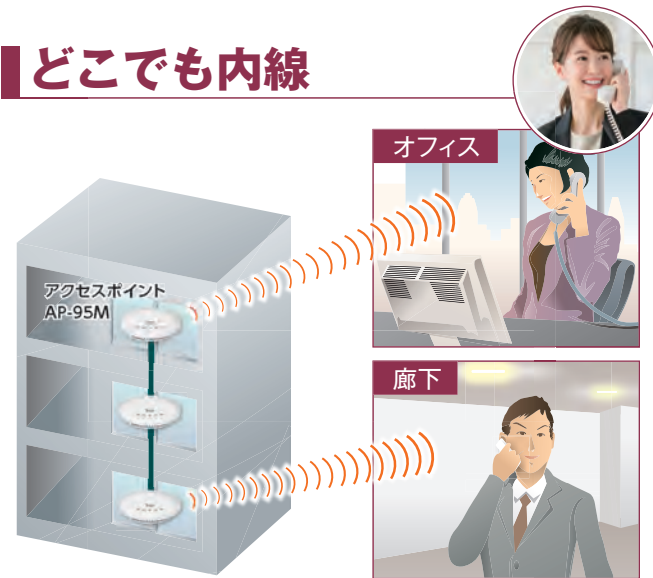

どこにいても、すぐにつながるモバイルIPフォン

● 携帯電話の機動力

● 内線電話の利便性

● トランシーバーの機能性

無線LAN/LTEでつながる、通話場所を選ばないモバイルIPフォンシステム。

IP200Hは、IP電話にトランシーバー機能も搭載した、携帯できる内線電話機です。同じLAN配下にある端末同士で通話できるほか、LTE回線を経由することで携帯電話の通話エリアであればどこからでも内線/外線の送受が可能です。また、トランシーバー機能を活用すると同時に多くの端末に連絡できるので、迅速な情報共有も実現できます。

どこでも内線

LAN経由で、自席にいらなくても内線通話を送受できます。LTE回線を使えば、内線を屋外でも送受可能です。話したい相手が席にいないと掛けなおしたり、外出先から代表電話にかけて話したい人に取り次いでもらったりする必要がなくなります。

どこでも外線

LTE回線を利用して、会社にかかってきた外線電話をスタッフが携帯するIP200Hに転送できます。席を外していても、コールバックする必要もなく、タイムリーに対応できます。また、外出先からでも会社の電話番号で取引先に電話をかけることもできます。