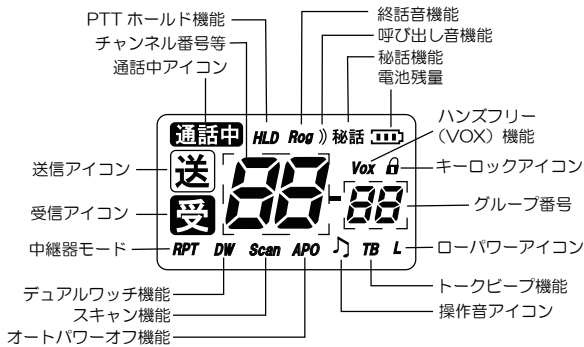

通常通話20ch+中継通話27chのフルチャンネルに対応
通話エリアを拡大して使える中継装置対応(別売:FC-R2)
中継用27chに対応しています。
中継器対応機能を備えたトランシーバーに対応。

充電電池・充電器セットが付属。
充電式なので電池交換の手間がいらず、ランニングコストも軽減。

表示部

オプション

FC-ZXPROLC(連結用充電ケーブル)
4 台まで同時充電可能。FC-AC01 (連結用 AC アダプタ)、充電スタンドと併せて使用。

JAN:4515287026033

FC-AC01 (連結用 AC アダプタ)
4 台まで同時充電可能。FC-ZXPROLC (連結用充電ケーブル)、充電スタンドと併せて使用。

JAN:4515287026040

FC-ZXPROBC(充電スタンド)
AC アダプタ・USB ケーブルと併せて使用。付属品と同等。

JAN:4515287025975

FC-R2(中継器)

JAN:4515287021229

- ●中継器対応機能を備えたトランシーバーであれば、通話可能エリアを約2倍にできます。
- ●面倒な中継器の設定も、赤外線リモコンで一発設定可能。
- ●中継通話 27チャンネルフル実装。
- ●グループモード機能で、混信を軽減し仲間だけで通話ができます。(38グループ対応)
- ●風雨に耐える防水性能 (IPX7 保護等級) を備えており、屋内 / 屋外ともに設置可能です。

イヤホンマイク / スピーカーマイク
弊社製イヤホンマイクシリーズ
KWP タイプ対応。
※詳細は弊社ホームページ参照。

FC-ZX PROセット内容

※取扱説明書 (保証書付) も同梱されています。

仕様

- ●周波数範囲: 相互通話モード(単信送信) 422.050 ~ 422.300 MHz 中継通話モード(半複信)送信 440.0250 ~ 440.3625 MHz 受信 421.5750 ~ 421.9125 MHz ●電波形式:F3E,F2D ●送信出力:10mW/1mW ●受信感度:-8dBμV 以下(@12dB SINAD)
- ●低周波出力:40mW 以上 (@ 8Ω 10% 歪) ●動作温度範囲:-10°C ~ +50°C ●電源電圧:DC1.5V(単三乾電池またはNi-MH電池)
- ●使用時間:約28時間 測定条件:付属新品電池を満充電状態で、低周波出力10mW、送信10秒、受信10秒、待受け80秒の繰り返し動作
- ●サイズ:(W x H x D) 48 x 91.8 x 27 mm (アンテナ含まず)
- ●質量:約76 g

⚠ ご注意

・仕様及び外観は予告なく変更する場合があります。
・お客様または第三者が本製品の誤使用、誤設定、使用中に発生した故障、誤動作、不具合あるいは天災や停電等の外的な要因によって、情報・通信等の機会を逸したために生じた損害等につきまして、弊社は一切その責任を負いかねますので、あらかじめご了承ください。

総務省技術基準適合品

MADE IN CHINA