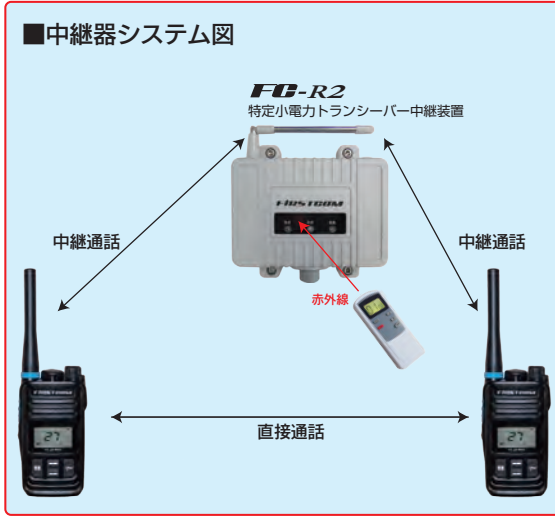

通常通話20ch+中継通話27chのフルチャンネルに対応
通話エリアを拡大して使える中継装置対応(別売:FC-R2)
中継用27chに対応しています。
中継器対応機能を備えたトランシーバーに対応。

充電電池・充電器セットが付属。
充電式なので電池交換の手間がいらず、ランニングコストも軽減。