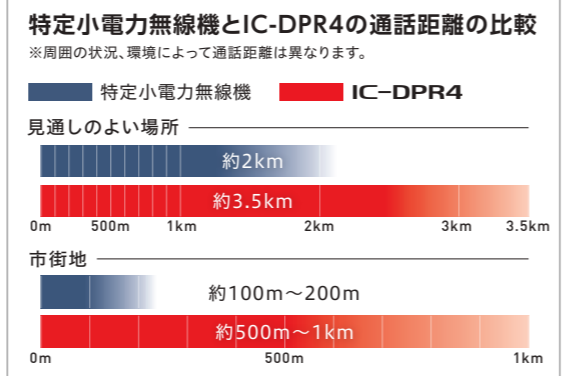

デジタルトランシーバー

IC-DPR4

希望小売価格 **37,800円+税** JANコード:4909723150213
技術基準適合証明(工事設計認証)取得機種

●種別コード「3R」「3S」の表記がある無線機と通話互換性があります。
(AMBE+2™方式を採用している機種に限ります)

2w 余裕の2W出力

特定小電力無線機と比べ、電波の飛びが良く、より広い空間での通信が可能です。また、5W出力機と比べ軽くてコンパクトなため、よりカジュアルに使用できます。