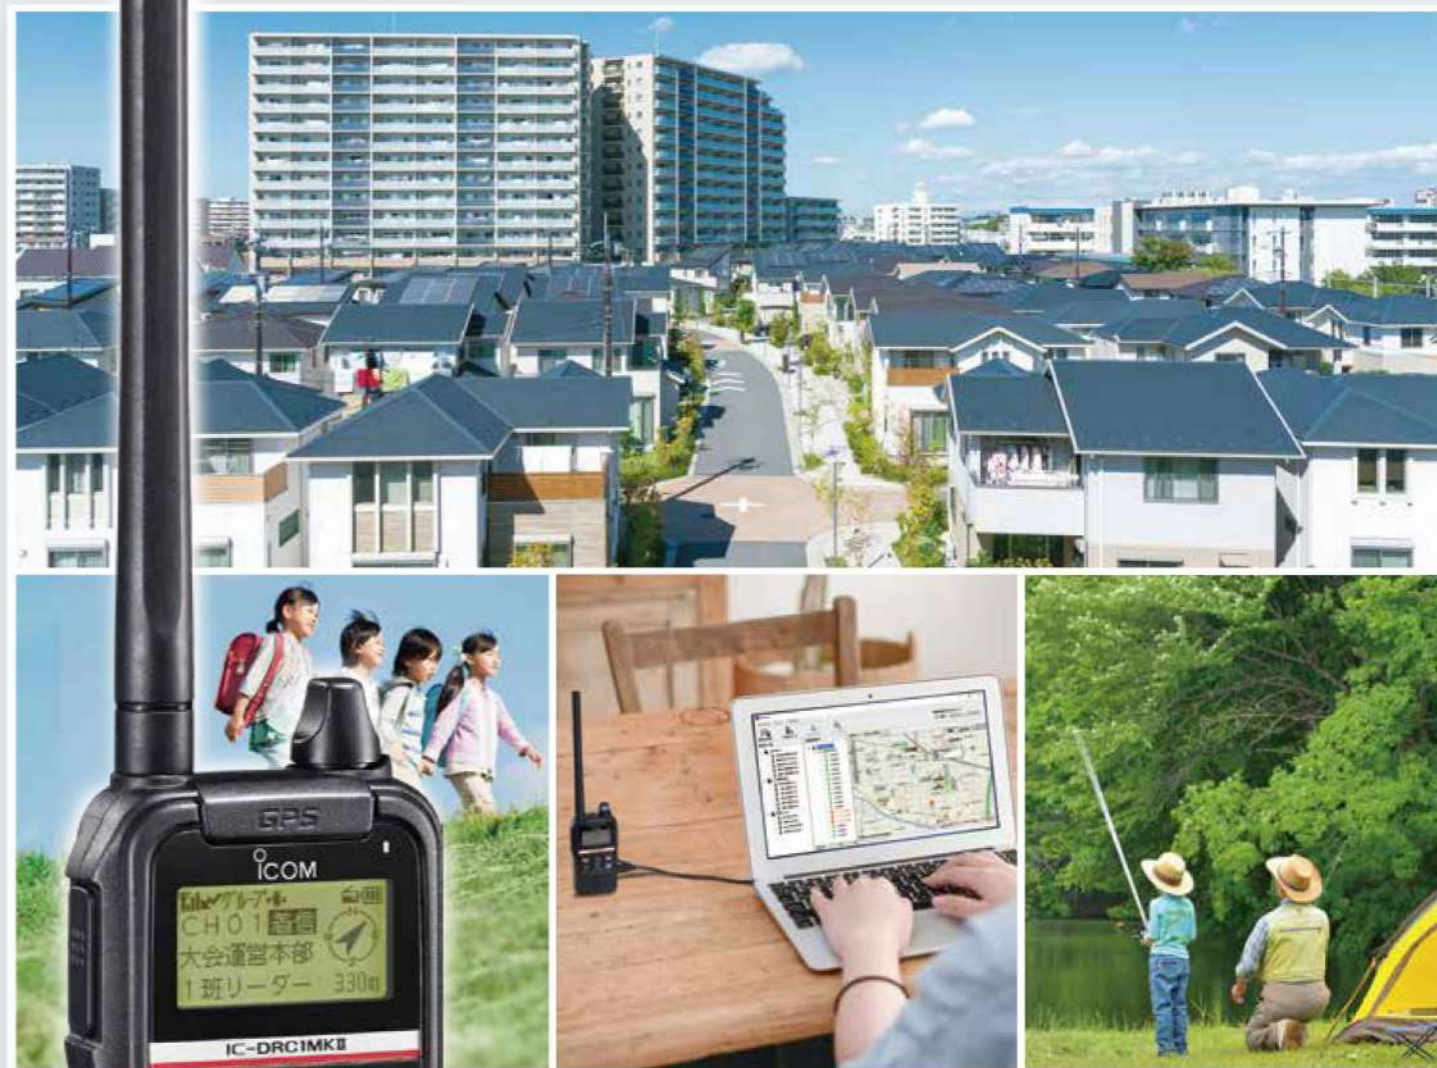

■ その他

BP-295 アルカリ乾電池ケース (単4形乾電池×3本用・緊急用) 2,500円+税 JANコード:4909723144618	BC-231 2口充電器 3,800円+税 JANコード:4909723144625
FA-S44VS ショートアンテナ (約8cm) 2,500円+税 JANコード:4909723146117	AD-137 イヤホン端子 変換アダプター(3.5φ) 2,500円+税 JANコード:4909723144656

■ GPS情報表示ソフト

RS-DRC1 (無償ダウンロード)

RS-DRC1(最新版)をインストールしたPCと親機となるIC-DRC1MKIIをUSBケーブルで接続すると、子機の位置情報を取得し、PC画面の地図上に子機の位置を表示することができます。

※地図を表示するにはインターネットに接続する必要があります。

■ クローニングソフト

CS-DRC1 (無償ダウンロード)

CS-DRC1(最新版)をインストールしたPCと本体を接続することで、無線機の名称やグループ名・相手局名などに名前をつけて管理できます。

アイコム株式会社 国内営業部 〒135-0042 東京都江東区木場2丁目17-16 5F TEL 03-6240-3549 高品質がテーマです。

製品の技術的なお問い合わせ

アイコムサポートセンター
(平日9:00~17:00) フリーダイヤル ☎:0120-156-313
携帯電話・PHS・公衆電話からは:06-6792-4949

その他のお問い合わせは最寄りの営業所までご連絡ください。
最寄りの営業所はホームページでご確認ください。 www.icom.co.jp

株式会社エクセリ
(代理店届出番号C1909977)
東京都中央区日本橋浜町2-30-1 / 大阪府大阪市中央区久太郎町1-9-5
お問い合わせ総合ダイヤル 03-3662-0551
URL:<https://www.exseli.com/>

注意 正しく安全にお使いいただくため、ご使用前に必ず「取扱説明書」をよくお読みください。

●定格・仕様・外観等は改良のために予告なく変更することがあります。 ●本製品は、動物の行動や状態を管理する無線システムと同じ周波数を使用していますので、サルやクマなどの出現のおそれがある場所では通信の可能性があるため、ご使用をお控えください。 ●製品の色は印刷の関係上、実際のものとは多少違うことがあります。 ●アイコム株式会社、アイコム、ICOMロゴ、TOKUDERは、アイコム株式会社の登録商標です。 ●イヤホン使用時は、音量には十分ご注意ください。

街に、家庭に、無線機がある快適と安心。

IC-DRC1MKIIで、できること

- 高齢者や子供の安全確認
- 町内会等での情報共有
- イベントやレジャーでの連絡
- 災害時の連絡 など

0.5w
出カタイプ

RoHS指令対応
IP54防塵・防水

DIGITAL
無線機はデジタルの時代へ