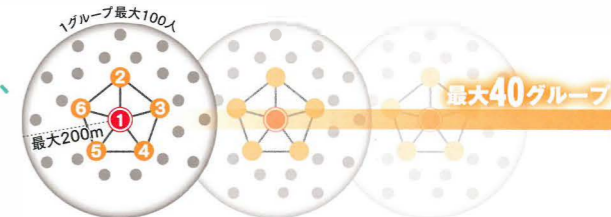

## フリートークの特徴

1グループ最大100人・最大40グループまで設定でき、  
親機を中心に半径200m以内で使用

TDP-2400は親機として6人までの双方向同時通話  
ができます [連続トークモード時10時間]

TGR-2400はユーザー数無制限のヒアリング専用  
機として利用可能です [フル充電時、15時間の連続使用が可能]

先進のGFDKデジタル方式により混信にも強く、高  
音質を実現