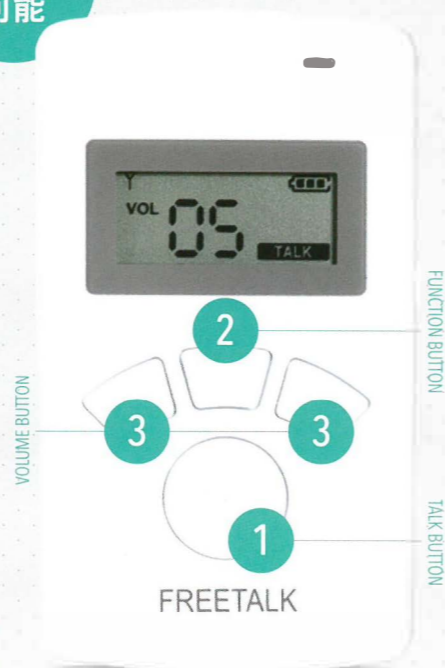

製品ラインアップ

送受信
可能