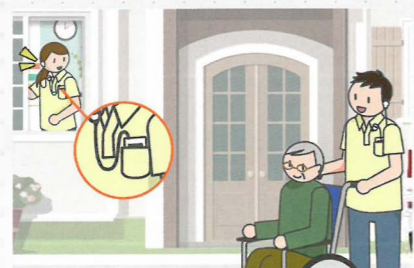

FREE TALK

コミュニケーションをもっと気軽に
濃密なものにする

先進の技術により、遅延が少なく、混信に強い同時通話を実現しました。

デジタル配信のため秘話性にも優れ、傍受の心配も少ないインカムシステムです。

人と人が関わる場所には必ずコミュニケーションが生まれます。

その関わりをもっと幅広く、そしてより密度の高いものに変える。

仕事も、遊びも、便利にする通信機器(インカム)です。

フリートークの特徴

1グループ最大100人・最大40グループまで設定でき、
親機を中心に半径200m以内で使用

TDP-2400は親機として6人までの双方向同時通話
ができます [連続トークモード時10時間]

TGR-2400はユーザー数無制限のヒアリング専用
機として利用可能です [フル充電時、15時間の連続使用が可能]

先進のGFDKデジタル方式により混信にも強く、高
音質を実現

デジタル配信のため秘話性にも優れています

選ばれているポイント

ワイヤレスデジタルインターカム

TDP-2400

同時通話/親機・子機/CE・VCC対応

簡単操作

1. TALKボタンで通話開始・停止
   ※同時通話は最大6人まで
2. FUNCTIONボタンを押すだけで、
   グループを選択、会話に参加できます
3. 両側がVOLUMEボタン

CASE STUDY 01

同時通話を少人数で使用

複数人の中でコミュニケーションを取りたいと
きに便利。最大100人までのグループの中で、
同時通話は6人まで可能。

※7人目が入るとマスターを除く最初に会話
に参加した子機が押し出されます。

製品ラインアップ

送受信
可能

受信
専用

ワイヤレスデジタルレシーバー

TGR-2400

受信専用/ヒアリング専用機/CE・VCC対応

簡単操作

1. FUNCTIONボタンを押して、グループ
   を選択するだけで受信できるよう
   になります
2. 両側がVOLUMEボタン

CASE STUDY 02

ガイドシステムとして使用

案内係が親機を使用し、来場者がヒアリング
専用機を使うことで、工場見学時のガイドや博
物館などのガイドなど、ひとりのスピーカーか
ら、多数の人へ発信したいときに便利です。