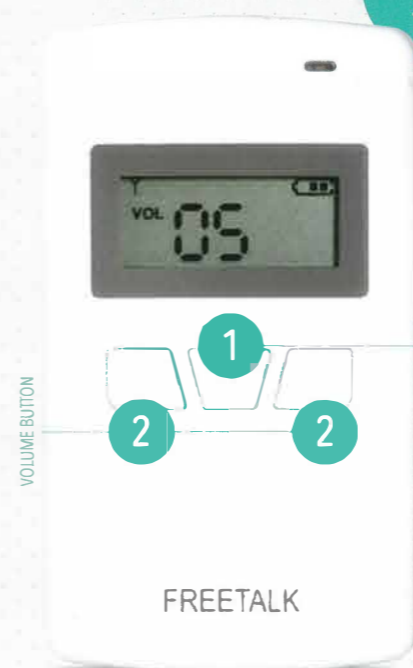

FREE TALK

コミュニケーションをもっと気軽に
濃密なものにする

先進の技術により、遅延が少なく、混信に強い同時通話を実現しました。

デジタル配信のため秘話性にも優れ、傍受の心配も少ないインカムシステムです。

人と人が関わる場所には必ずコミュニケーションが生まれます。

その関わりをもっと幅広く、そしてより密度の高いものに変える。

仕事も、遊びも、便利にする通信機器(インカム)です。

フリートークの特徴

1グループ最大100人・最大40グループまで設定でき、
親機を中心に半径200m以内で使用

TDP-2400は親機として6人までの双方向同時通話
ができます [連続トークモード時10時間]

TGR-2400はユーザー数無制限のヒアリング専用
機として利用可能です [フル充電時、15時間の連続使用が可能]

先進のGFDKデジタル方式により混信にも強く、高
音質を実現

デジタル配信のため秘話性にも優れています

選ばれているポイント

ワイヤレスデジタルインターカム

TDP-2400

同時通話/親機・子機/CE・VCC対応

簡単操作

1. TALKボタンで通話開始・停止
   ※同時通話は最大6人まで
2. FUNCTIONボタンを押すだけで、
   グループを選択、会話に参加できます
3. 両側がVOLUMEボタン

CASE STUDY 01

同時通話を少人数で使用

複数人の中でコミュニケーションを取りたいと
きに便利。最大100人までのグループの中で、
同時通話は6人まで可能。

※7人目が入るとマスターを除く最初に会話
に参加した子機が押し出されます。

製品ラインアップ

送受信
可能

受信
専用

ワイヤレスデジタルレシーバー

TGR-2400

受信専用/ヒアリング専用機/CE・VCC対応

簡単操作

1. FUNCTIONボタンを押して、グループ
   を選択するだけで受信できるよう
   になります
2. 両側がVOLUMEボタン

CASE STUDY 02

ガイドシステムとして使用

案内係が親機を使用し、来場者がヒアリング
専用機を使うことで、工場見学時のガイドや博
物館などのガイドなど、ひとりのスピーカーか
ら、多数の人へ発信したいときに便利です。