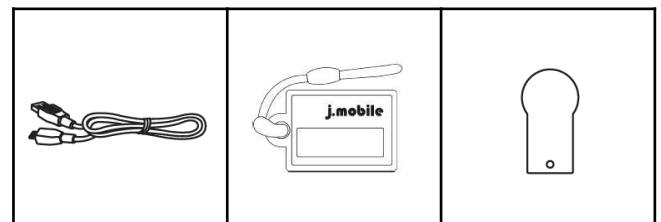

▲ JM-6RK1J341
充電USBケーブル

▲ -
ネームタグ

▲ -
コインドライバ

販売代理店

株式会社エクセリ
(代理店届出番号C1909977)
東京都中央区日本橋浜町2-30-1
大阪府大阪市中央区久太郎町1-9-5
お問い合わせ総合ダイヤル 03-3662-0551
URL: https://www.exseli.com/

- ●本リーフレットに記載された定格・仕様・外観などは改良のため予告なく変更することがあります。
- ●ご使用の際は、取扱説明書をよくお読みの上、正しくお使いください。
- ●通信環境やネットワークの回線状況により、音声の遅延や途切れ、不達が発生することがあります。
- ●イヤホン使用時の音量には十分ご注意ください。