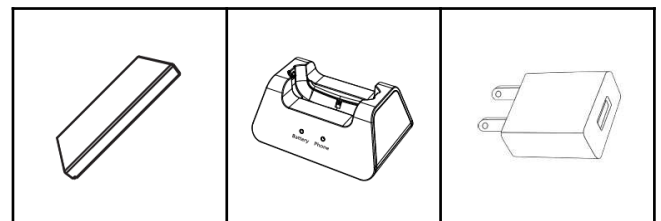

Z06R主な仕様

<標準構成品> 本体、リアカバー、電池パック、充電スタンド、ACアダプタ
充電USBケーブル、ネームタグ、コインドライバ、マニュアル

Z06R	
無線通信仕様	NTT docomo LTE/3G
電源	ACアダプター：microUSB 5V / 2.0A バッテリー：3000mAh リチウムポリマー 定格出力 3.7V 充電時間：約2.5時間 ※弊社提供のACアダプタ/充電USBケーブル 使用時
寸法：mm (幅/高さ/奥行)	約 65.7 × 約 143.0 × 約 20.0 (突起物含まず)
重量	約237g ※T2J 電池パック装着時
連続可能時間	送信：受信：待受 (1:1:8) 約16時間 ※送信10%、受信10%、待受け80%の繰り返し動作を強電界エリ アにて実施、GPSオフ、室温25℃、イヤホンマイク接続・ボ リューム位置は標準音量時の測定による。
温度環境	動作環境温度 -20℃~60℃
防塵・防水性	IP68
ワイヤレス インターフェイス	Wi-Fi IEEE802.11 b, g, n Bluetooth 4.2
GPS機能	GIS(動態管理システム) 対応 DEWS(緊急情報配信サービス)対応予定
言語	日本語/英語
認証	日本 (JATE/TELEC/VCCI)

※1 防水性能は、水面下1.5m、30分間の条件を満たしております。

株式会社 J - M o b i l e

www.j-mobile.co.jp

本社

〒103-0011 東京都中央区日本橋大伝馬町6-5
岩清日本橋ビル3F

電話 03-5643-6030 (代表)
JMCA00446-v1

その他プラン

- Dispatcher(PC管理者クライアント)：対応
  PCにインストールいただくことで、端末からの音声や映像などの受信
  や端末への送信が可能となります。
- P.call(050IP電話アプリケーション)：今後対応予定
  IP-RCC無線端末にアプリケーションをセットアップすることで、固
  定電話や携帯電話、衛星電話(一部)へ電話することができます。
  ※3桁特番(110番/119番など)への発信はできません。

標準構成品イメージ

▲ T2J
電池パック

▲ GMT-ZC004
充電スタンド

▲ 619043
ACアダプタ