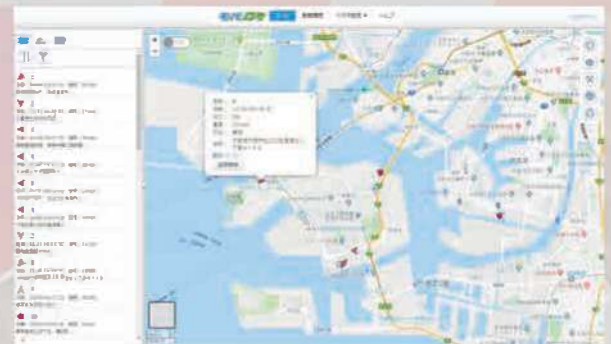

04 動態管理機能

業界屈指の高精度な動態管理システム「モバロケ」を標準装備。日本全国、いつでもすべての端末の位置や動態履歴を管理できるので、通常業務からBCP対策まで幅広くご利用いただけます。