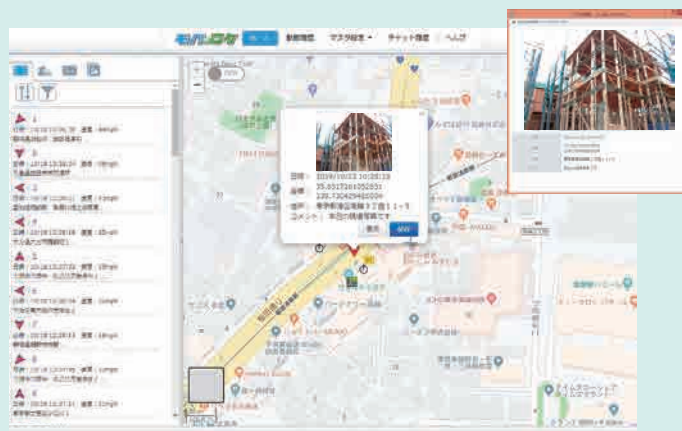

iMESHの特徴

アイメッシュ

iMESHはモバイルクリエイートのIP無線システムの新ブランドです。

通信エリアは日本全国

NTTドコモのサービスエリア内であれば、全国どこでも通話が可能。従来の業務用無線ではつながりにくいビルの谷間や地下などの不感地帯にも強いのが特徴です。

免許・アンテナ不要

IP無線は面倒な無線免許の取得や申請、無線従事者を置く必要がなく、アンテナや基地局等の設備もいりません。無線機器導入後、すぐに利用開始できます。

多彩な通話モード

個別通話をはじめ、一斉通話やグループ通話、強制割り込通話など、無線機ならではの通話モードがご利用いただけます。業種や業態に合わせて様々な設定が可能です。

動態管理システム「モバロケ」で業務改善

ビジネスの可能性が広がる、リアルタイムの動態管理システム。

手軽に導入・管理ができる

動態管理はお手持ちのパソコンやタブレット、スマートフォンでOK。インターネット環境があればすぐに利用できます。専用ソフトのインストールや地図更新も必要ありません。

さまざまな機能で業務効率化を実現

- ■特定端末の追跡機能
- ■履歴表示機能
- ■画像プロット機能
- ■チャット機能

▶「画像プロット機能」
地図上で画像や動画を共有

IM-550の主な仕様

サイズ	H139 × W62 × D17.4mm	カメラ	内側:200万画素 外側:800万画素 (フラッシュ搭載)
重量	182g	無線LAN	IEEE802.11b/g/n
ディスプレイ	2.6インチ HVGA (320 × 432pixel) 静電容量式マルチタッチパネル	Bluetooth	BT4.1 (BLEサポート)
OS	Android7.1	バッテリー	3600mAh
GNSS	GPS, A-GPS, GLONASS	充電時間	180分以下(USB充電可)
通信方式	3G (B1 / B6 / B9) 4G (B1 / B3 / B19)	使用可能時間	約20時間
		防水・防塵性能	IP68
		動作温度	-20°C~60°C

開発・製造元

モバイルクリエイート株式会社

本社 電気通信事業届出番号 H-19-1023
〒870-0823 大分県大分市東大道2丁目5番60号 TEL 097-576-8181

東京営業所
〒108-0074 東京都港区高輪3丁目11番5号 IEIイマス高輪ビル3F TEL 03-6277-0540

福岡営業所
〒812-0004 福岡県福岡市博多区榎田2丁目3番23号 FMT榎田ビル2号 TEL 092-433-3669

<https://mobacre.jp>

<代理店・届出番号>

株式会社エクセリ
(代理店届出番号C1909977)
東京都中央区日本橋浜町2-30-1 / 大阪府大阪市中央区
久太郎町1-9-5
お問い合わせ総合ダイヤル 03-3662-0551
URL:<https://www.exseli.com/>

●本カタログ掲載の製品の仕様、デザイン、その他の内容については、予告なく変更する場合があります。
●本カタログ掲載の製品写真は、実物と若干異なる場合があります。●本カタログ掲載の画像はイメージ
です。実際とは異なる場合があります。●本カタログ掲載の会社名、商品名、サービス名称は、各社の登録
商標です。掲載されているシステム名、製品名などには必ずしも商標表示を付記していません。●通信エリ
アはNTTドコモサービス提供エリアに準じます。ご利用地域での使用可否についてはNTTドコモの公式サ
イトにてご確認ください。

2020.5-1