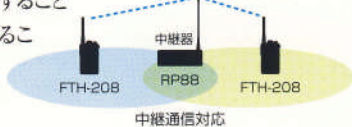

実用機能・便利機能をフル装備。

- ●相手が交信圏内にいるかがわかるコールバック機能。
- ●電源の切り忘れを防止するオートパワーセーブ機能。
- ●信号のあるチャンネルをサーチするスキャン機能。
- ●38通りのグループ分けができるCTCSS。
- ●受信終了時の雑音を取り除くPTTディレイ機能(グループモード時)。

中継器対応・特定小電力無線機

FTH-208 標準価格 41,790円(本体価格39,800円)

標準構成品: Ni-Cd電池FNB-81、スタンド式充電器VAC-208、ベルトクリップ

- ■主な定格 ●送受信周波数(1ch~9ch): 422.2000MHz~422.3000MHz ●送受信周波数(10ch~11ch): 422.0500MHz~422.1750MHz ●送受信周波数(中継装置使用時、10ch~18ch): 送信440.2625MHz~440.3625MHz、受信421.8125MHz~421.9125MHz ●送受信周波数(中継装置使用時、12ch~29ch): 送信440.0250MHz~440.2375MHz、受信421.5757MHz~421.7875MHz ●電波型式: F3E ●通信方式: 単信および半復信方式 ●送信出力: 10mW以下(電波法施行規則第6条適合) ●受信感度: -8dBμ(12dB SINAD法) ●低周波出力: 20mW以上(4.0~10%空時、電源電圧1.2V時) ●動作温度範囲: -10℃~+50℃ ●定格電圧: DC1.2V ●動作電圧範囲: DC1.0V~1.8V ●本体寸法: 54(W)×86(H)×17(D)mm(アンテナおよび突起物含まず) ●本体重量: 約130g(Ni-Cd電池FNB-81、ベルトクリップを含む)

(※1)送信1・受信1・待ち受け8の割合で、受信音量を最大にした計測値。寒冷地などで使用の場合は、この限りではありません。(※2)突起物を除く。

安全に関する
ご注意

●正しく安全にお使いいただくため、ご使用前に必ず「取扱説明書」をよくお読みください。●水、湿気、湯気、ほこり、油煙などの多い場所に設置しないでください。火災、感電などの原因となります。

【商品を安全にご使用になるために】本装置を車で使用するには安全のため、車の走行中に運転者は操作をしないでください。必ず安全な場所に停車させて操作を行ってください。【この製品には保証書がついています】保証書は、記入事項をご確認のうえ、大切に保管してください。●製品の仕様・外観等は改良のため予告なく変更することがあります。●製品の写真は、印刷の関係上、実際のものとは多少異なる場合があります。●このカタログの内容は2007年6月現在のものです。●表示価格には消費税等を含んでいます。

■ オプション

Ni-Cd電池 FNB-81

1000mAhの単3乾電池サイズ。

標準構成品と同等。

標準価格1,575円(本体価格1,500円)

スタンド式充電器 VAC-208

バッテリーが空の状態から約7時間でフル充電

可能。標準構成品と同等。

標準価格3,045円

(本体価格2,900円)

防浸型スピーカーマイク

CMP460A

本体同様の防浸型スピーカーマイク。

標準価格5,460円

(本体価格5,200円)

スピーカーマイク

MH-57A4B

標準タイプのスピーカーマイク。

標準価格4,935円

(本体価格4,700円)

タイピン型イヤホンマイク

MH-62A4B

マイクを胸元にて送受信

できるタイピン型のマイク。

標準価格6,825円(本体価格6,500円)

VOXヘッドセット

VC-24

ハンズフリーで通話できる

ヘッドセット。

標準価格8,400円

(本体価格8,000円)

インターコム型ヘッドセット

YH-100

マイクとヘッドホンが一体となった

ヘッドセット。

標準価格5,534円

(本体価格5,270円)

スポーツ/工事ヘルメット用ヘッドセット

YH-101A

ハングライダー、サイクリング、工事用

などのヘルメット用のヘッドセット。

標準価格15,540円

(本体価格14,800円)

PTTケーブル CT-87

YH-100/101Aを使用するための

PTTスイッチ付きケーブル。

標準価格3,465円

(本体価格3,300円)

イヤホンアダプタ

CT-101

3.5φのイヤホンをつなぐ

ためのアダプタ。

標準価格1,365円(本体価格1,300円)

キャリングケース

LCC-208

本体の保護のために。

標準価格1,680円(本体価格1,600円)

※CMP460Aを除いたオプション類は、防浸タイプではありません。水ぬれや水没等にご注意ください。

デスクトップで
簡易基地にもなる
中継装置です。

中継器
RP88

オープンプライス