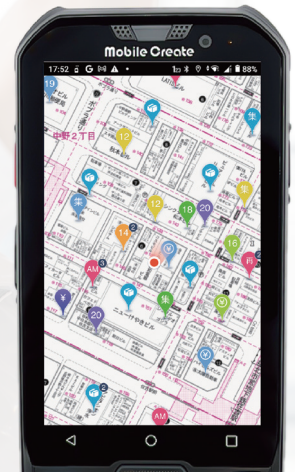

ディスプレイも、 性能も、大きく進化

業務用IP無線システム iMESH IM-560

2023
新発売

01 物理キーボード搭載

物理キーボードがついているので、手袋をした状態でも操作が可能。ボタンの触感があるため、キーボードを見なくても入力でき、タッチパネルとの併用で、より便利に。

02 大容量&交換式バッテリー

最大駆動時間はIM-550の2倍以上である約45時間を実現しながら、IM-550とほぼ変わらない180分以下でフル充電が可能です。バッテリーは取り外しもできるので、予備バッテリーで災害時も安心です。

03 Google Play対応

Google提供アプリをはじめ、各企業や自治体が独自で開発したアプリもインストールすることが可能。災害時の連絡手段はもちろん、情報収集や共有など、アプリの利用で日常使いをもっと快適に。

※すべてのアプリの動作を保証するものではありません。

04 見やすいディスプレイ

IM-560のディスプレイは、iMESHシリーズの中で最も大きく鮮やか！スマートフォンと同様にアプリやWEBサイトの利用ができ、一度に確認できる情報量も多く、これまで以上に見やすくなりました。

端末内画像出典：
株式会社ゼンリンデータコム「GODOOR」

iMESHの特徴

アイメッシュ

iMESHはモバイルクリエイトのIP無線システムのブランドです。

通信エリアは日本全国

NTTドコモのサービスエリア内であれば、全国どこでも通話が可能。従来の業務用無線ではつながりにくいビル谷間や地下などの不感地帯にも強いのが特徴です。

免許・アンテナ不要

IP無線は面倒な無線免許の取得や申請、無線従事者を置く必要がなく、アンテナや基地局等の設備もありません。無線機器導入後、すぐに利用開始できます。

さまざまな機能で業務効率化を実現

- 特定端末の追跡機能
- 履歴表示機能
- 画像プロット機能
- チャット機能

▶「画像プロット機能」
地図上で画像や動画を共有

IM-560の主な仕様

サイズ	H160.5 × W67 × D17mm	無線LAN	IEEE802.11 ac/a/b/g/n/d/e/h/i/j/k/r/v/w (2.4G/5G Dual band WIFI)
重量	243g	Bluetooth	Version 5.1 (BLEサポート)
ディスプレイ	4インチ HVGA (800 × 480pixel) TFTディスプレイ Gorilla Glass採用	バッテリー	5100mAh
OS	Android12 (GMS認証取得済み)	充電時間	約180分以下 (付属のアダプタ利用時)
GNSS	GPS / GLONASS, BEIDOU, GALILEO (A-GPS搭載)	使用可能時間	約45時間
通信方式	3G (WCDMA B1 / B6), 4G (B1 / B3 / B19)	防水・防塵性能	IP68
カメラ	内側:500万画素, 外側:1300万画素 (フラッシュ搭載)	動作温度	60℃以下