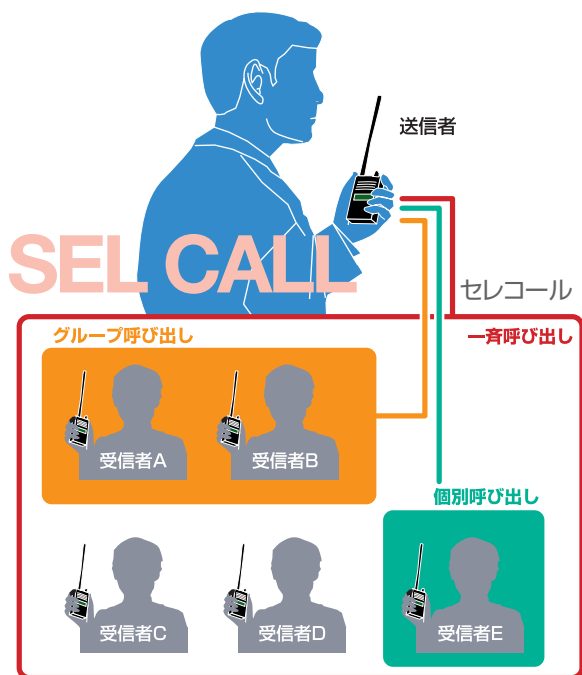

状況に適した手段で交信できる、数々の機能。

簡易・一般業務用無線 共通の機能

個別呼び出し、グループ呼び出し、 一斉呼び出しができるセレコール機能

無線機を携帯しているすべての人に連絡を送る「一斉呼び出し」はもちろんのこと、100通りの個別呼び出し、10通りのグループ呼び出しが可能。TCP-123シリーズや車載・基地局用の無線機TCM-124シリーズと無線システムを組むこともできます。

さらに、設定された「最大16文字×10種類」の英数字を使ったメッセージ伝送、およびメッセージ自動応答機能が付いています。

また、電波の到達距離と混信低減のどちらを優先させるかのセレコール動作条件選択機能、バッテリーセーブ機能ONで運用する場合のセレコールの確実性を高めるコード送出遅延機能、不在着信機能、セレコールプリセット(呼び出し相手を固定状態にする)、リセットセレコール(セレコールプリセットを一時的に解除する)、接続時間の省略が出来るノンコネクト(相手局のアンサーバック確認なしで通信可能)機能、接続音/終話音設定などを備えています。

※セレコール機能動作時は交信距離が短くなることがあります。

簡易無線だけの機能

全チャンネル対応

簡易業務無線で許可されたVHF帯9波、UHF帯35波の全チャンネルを実装しています。使用者は追加申請なしに任意の1波を選択し使用できるため、混信する周波数を避けることができるなど、運用の幅が広がります。

ATIS信号送出音をカットするスケルチオープン遅延機能

無線局の識別番号を自動的に送出してくれるATIS。この耳障りな送出音をカットしてくれるスケルチオープン遅延機能を搭載しました。

過酷な使用にも耐える優れた堅牢性

122cmの高さからの厳しい落下試験や、過酷な振動試験にも耐える優れた堅牢設計です。また、その他の環境試験項目も米軍規格MIL-STD (Military Standards) 810C,D,E,Fの振動/衝撃規格に加え、降雨/湿度/粉塵規格もクリアする性能を有しており、幅広い環境下での高い信頼性を確保しています。

緊急連絡に威力を発揮してくれる エマージェンシー機能

不意にアクシデントが発生。緊急に連絡を取りたいときに威力を発揮してくれるエマージェンシー機能を設けました。送信側は自局のチャンネルとあらかじめ設定したエマージェンシー専用チャンネルの、両方でデータの送出を行います。受信側はピープ音が鳴り、データを送出した局の個別IDが表示され、誰から緊急呼び出しがあったか確認できます。

バッテリーの消耗状態が一目でチェックできる 3段階電圧表示

大型液晶による見やすいバッテリー電圧表示を搭載しました。バッテリーの電圧減の状態を3段階でチェックすることができます。

送信出力を手動で省電力設定にすることが可能

遠く離れたAさんと連絡を取った後、近距離のBさんとも交信したい。こんなときバッテリー消費の少ない出力で運用が出来るように、使用者があらかじめ割り当てられたキーを操作することにより、送信出力をLowパワーに変更可能です。また、チャンネル毎に送信出力のHigh/Lowパワー事前設定が可能です。(TCP-133WIは1Wと5Wの事前設定、TCP-233WIは1Wと4Wの事前設定)

その他の共通機能

- ●バックライト付き大型液晶ディスプレイ
- ●BTL回路によって高音質かつ、500mWの大出力
- ●モニター機能ON/OFF
- ●ビジーチャンネルロックアウト機能設定ON/OFF
- ●バッテリーセーブ機能設定
- ●各種キーロック機能
- ●タイムアウトタイマー機能設定
- ●ピープ音量設定
- ●ミニマムボリューム設定
- ●データ送出時のマイクミュート解除音設定
- ●トーンスケルチ/デジタルコードスケルチ
- ●スケルチレベル設定

一般業務用無線だけの機能

プリセットしたチャンネルを定期的にチェックしてくれる デュアルプライオリティー・スキャン

一般業務無線のマルチチャンネル設定時において、現在使用しているチャンネルのほかに、1つもしくは2つのチャンネルを定期的に(0.1秒ステップで0.3~1.5秒間)チェックしてくれるデュアルプライオリティー・スキャン機能付き。2つの基地局や2つのグループからの呼び出しも逃しません。

4桁のチャンネル名の表示が可能

一般業務無線設定時において英数字4文字のチャンネル名が使用できます。CH1、CH2といった表示ではなく、BASE、HOMEといった表示が可能となります。