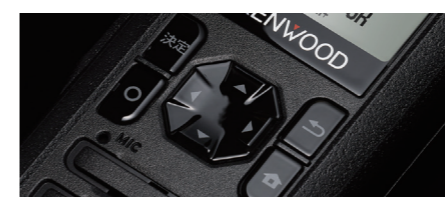

擦れキズに強い2重成形構造