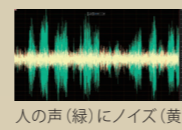

■聞き取りやすく、疲れにくい音質特性

オーディオメーカーの先進技術と無線技術で培ったノウハウを生かし、聞き取りやすい音づくりを専門チームで検討。明瞭でありながら聞き疲れしない、こだわりの音質を提供します。

■トップクラスの音声遅延の少なさを実現

デジタル無線で問題になる音声遅延をA/D変換の最適化により、最小限に抑えることに成功しました。

先進のノイズキャンセル機能

■1マイクタイプのノイズサプレッサー

音声がないときに環境ノイズ波形を取得し、音声からノイズを低減する、1マイクノイズサプレッサーを搭載。外部マイク使用時もしっかりとノイズを低減します。