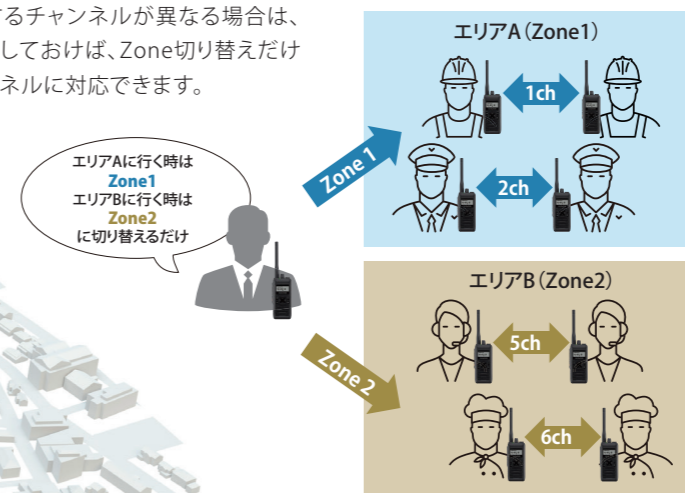

アナログからデジタル運用に移行しやすいデジ・アナのデュアルモード対応。幅広い業種に対応できる350~470MHzワイドバンド。

Wide Band
350~470
MHz

デジタル/アナログ 一般業務用無線機
(350-470MHz)

TCP-D751 FT DIGI ANA

2つのグループを使い分けるセカンドPTT機能

メインで使用するチャンネルの他に、もう1つのチャンネルで待受、送信が可能。グループA/B両方を管理するときに便利です。

異なるチャンネルへの対応をスムーズにするZone設定

エリアごとに使用するチャンネルが異なる場合は、それぞれZone設定しておけば、Zone切り替えだけで各エリアのチャンネルに対応できます。

聞き漏らしを防ぐ高速スキャン

複数のグループを取りまとめるような場合に、情報の聞き漏らしが少ない高速スキャンを実現しました。

GPS/Bluetooth搭載

GPS位置情報管理システム(Locomotion)をGPSのオプションなしで使用できます。市販のBluetoothイヤホンを使用できます。