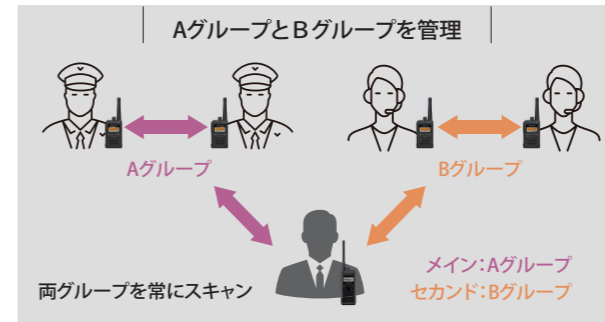

アナログからデジタル運用に移行しやすいデジ・アナのデュアルモード対応。幅広い業種に対応できる350~470MHzワイドバンド。

Wide Band
350~470
MHz

デジタル/アナログ 一般業務用無線機
(350-470MHz)

TCP-D751 FT DIGI ANA

2つのグループを使い分けるセカンドPTT機能

メインで使用するチャンネルの他に、もう1つのチャンネルで待受、送信が可能。グループA/B両方を管理するときに便利です。

異なるチャンネルへの対応をスムーズにするZone設定

エリアごとに使用するチャンネルが異なる場合は、それぞれZone設定しておけば、Zone切り替えだけで各エリアのチャンネルに対応できます。

聞き漏らしを防ぐ高速スキャン

複数のグループを取りまとめるような場合に、情報の聞き漏らしが少ない高速スキャンを実現しました。

GPS/Bluetooth搭載

GPS位置情報管理システム(Locomotion)をGPSのオプションなしで使用できます。市販のBluetoothイヤホンを使用できます。