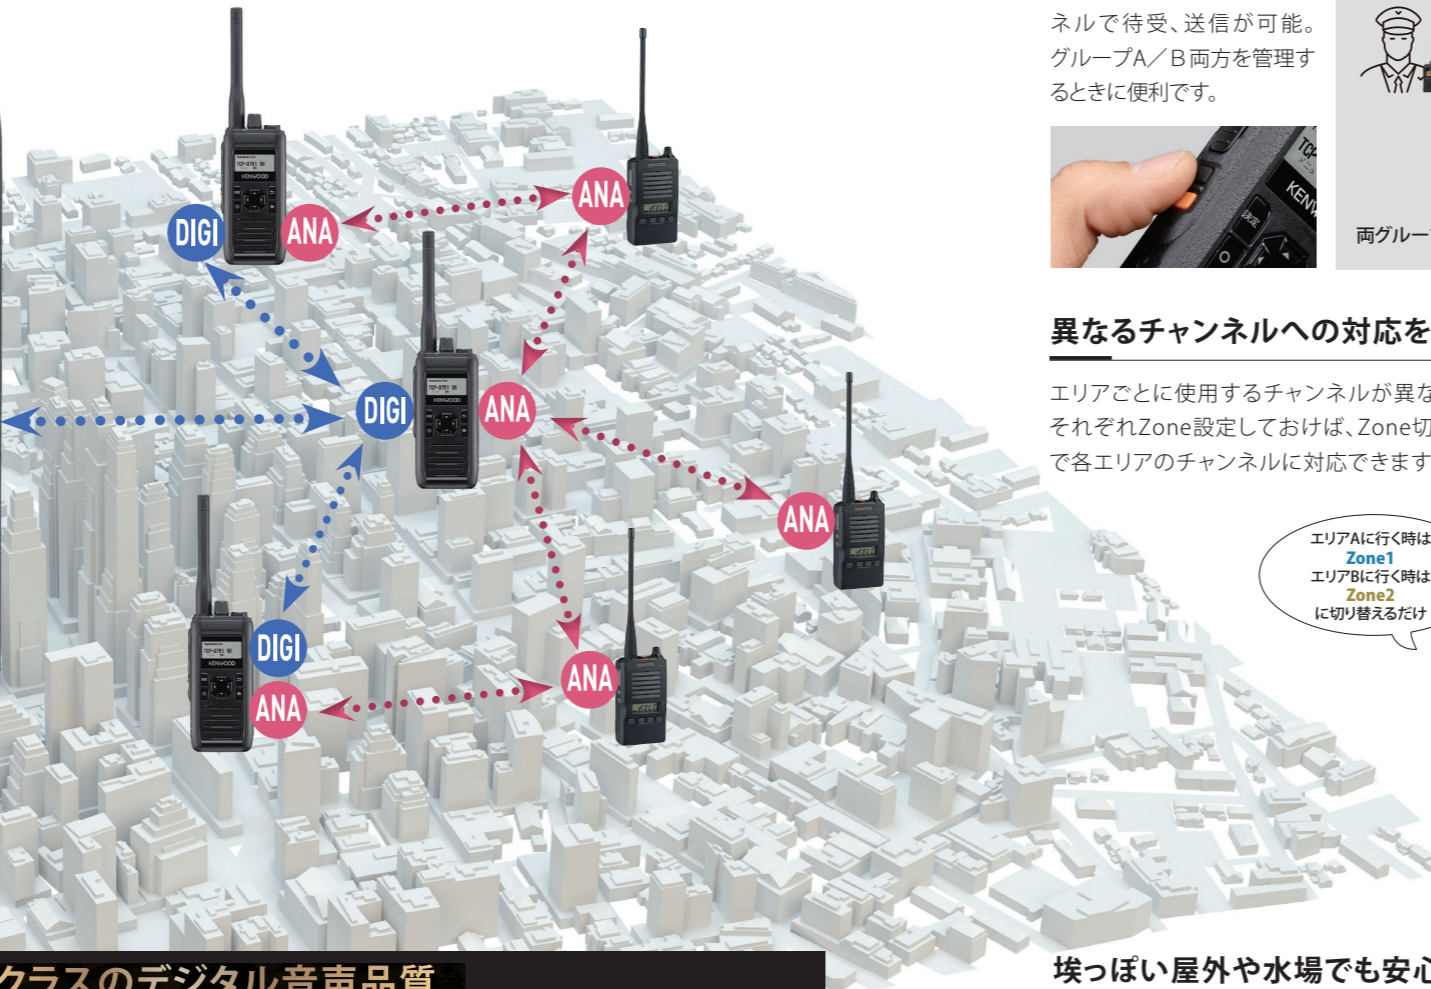

Wide Band
350~470
MHzデジタル/アナログ 一般業務用無線機
(350-470MHz)

TCP-D751 FT

Digital + Analog

デジタル/アナログのデュアルモード対応一般業務用無線機として、トップクラスの音声品質を実現。アナログからデジタルへの周波数移行がしやすいワイドバンドに対応し、旧スプリアス規格の使用期限(2022年11月30日)を見据えたデジタルへの段階的な移行にも、柔軟に対応できます。

アナログからデジタル運用に移行しやすいデジ・アナのデュアルモード対応。幅広い業種に対応できる350~470MHzワイドバンド。

Wide Band
350~470
MHz

デジタル/アナログ 一般業務用無線機
(350-470MHz)

TCP-D751 FT DIGI ANA

2つのグループを使い分けるセカンドPTT機能

メインで使用するチャンネルの他に、もう1つのチャンネルで待受、送信が可能。グループA/B両方を管理するときに便利です。

異なるチャンネルへの対応をスムーズにするZone設定

エリアごとに使用するチャンネルが異なる場合は、それぞれZone設定しておけば、Zone切り替えだけで各エリアのチャンネルに対応できます。

聞き漏らしを防ぐ高速スキャン

複数のグループを取りまとめるような場合に、情報の聞き漏らしが少ない高速スキャンを実現しました。

GPS/Bluetooth搭載

GPS位置情報管理システム(Locomotion)をGPSのオプションなしで使用できます。市販のBluetoothイヤホンを使用できます。