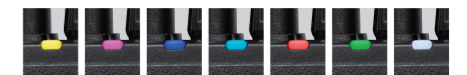

劇場モード搭載

光が出たら困るようなコンサート会場や夜間のイベント会場などで、本機のインジケータとLCDの点灯をOFFにする機能です。

モーションセンサー搭載

内蔵加速度センサーで、ユーザーの転倒や静止を察知。自動的にエマージェンシーモードを起動する機能です。

パワーオンLED機能

電源投入時に光るインジケータのLED色を7色から選択でき、グループカラーとして設定可能。

トップクラスのデジタル音声品質

声を伝えるための音質・音声にこだわるケンウッド