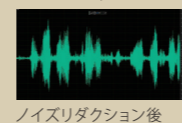

■サイレン音ノイズ抑制

音声と周波数帯域が重なるため、音声の抽出がむずかしいサイレン音ノイズを、周波数分布の差を用いた独自の制御により、強力に低減しています。