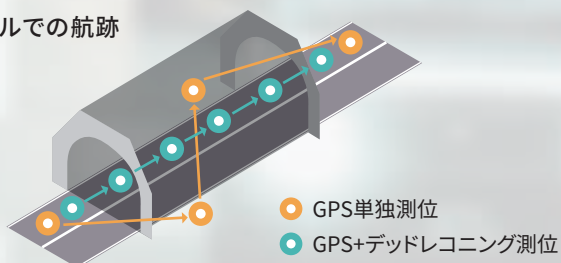

※「モバロケ」はオプション機能になります。

03 デッドレコニング機能

デッドレコニングはGPS情報にジャイロセンサーや加速度センサーなど各種センサーからの情報を併せて、高精度な位置測位を行う機能です。これまで難しかったトンネルの中や屋内、ビルの谷間でも、正確な位置情報の取得が可能となりました。

トンネルでの航跡

04 高い拡張性

IM-870の持つプラットフォーム機能を利用して、ドラレコや決済端末などさまざまな通信デバイスとの連携が可能。車内回線の集約による通信費の一本化と、経費削減を実現できます。

連携を予定しているデバイス

ナビ	ドライブレコーダー	湿度センサー
温度センサー	デジタコ	運賃箱
決済端末	アルコールチェッカー	タブレット
振動センサー		電子スタンプ

一本化

iMESHの特徴

アイメッシュ

iMESHはモバイルクリエイトのIP無線システムの新ブランドです。

通信エリアは日本全国

NTTドコモのサービスエリア内であれば、全国どこでも通話が可能。従来の業務用無線ではつながりにくいビルや谷間や地下などの不感地帯にも強いのが特徴です。