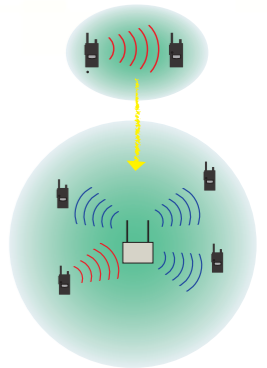

通話距離が最優先ならロングアンテナが決め手!

中継器が設置できない屋外の現場、電波が飛びにくい建物の中...ロングアンテナのBLはミドルタイプより確実に通話エリアを広げます。

DJ-P321BL

JAN 4969182361582
標準価格 ¥21,780
(本体 ¥19,800)

サブPTTキーとデュアルオペレーション

アルインコが業界に先駆けて採用した2チャンネル通話のデュアルオペレーション。メインとサブ、2つの送信ボタンを実装して通話切り替えがスムーズです。サブPTTキーは他の機能に割り当てられることもできます。

最適チャンネルサーチ

任意の時間、全チャンネルを自動サーチ、通話があった回数をチャンネルごとにカウントして表示します。従来の「今、空いているチャンネル」を探すのではなく、長期的に使うのにどのチャンネルが最適かを判断するために役立つツールです。

NEW

ベルトクリップは出荷時取り付け済みです。

屋内用交互通話中継器(レピーター)

DJ-P111R

オープン価格
JAN:4969182360745

技術基準適合証明
取得機種
技術基準適合品
XE-MC25
ユニット内蔵

- 距離が倍、面で4倍にも広がる通話エリア
- 交互通話中継全27chに対応
- DJ-P321で離れた場所からリモコン設定
- コンパクトで軽量
- 配線は簡単、ACアダプターをコンセントにつなぐだけ

実物大

レッド

ゴールド

ブラック