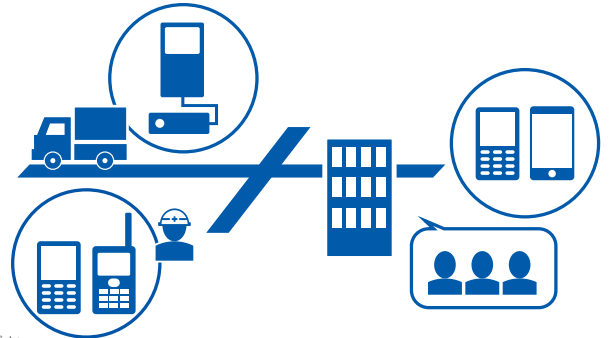

テキスト / 画像 / 動画送信

音声だけでなくテキスト、画像、動画送信に対応。会話がよりスムーズに！
※一部対応外機種あり

個別通話

登録された他のメンバーを選択するだけで 1 対 1 の通話が可能です。

グループ通話

サーバーにグループを作成してチーム内での情報共有を可能にします。

一斉通話（一斉同報）

通常の業務無線と同様、一度にご契約の全端末と一斉通話が可能です。

業務用 IP 無線 iMESH の特徴

iMESH の専用端末とアプリとの連携により 活用シーンはさらに拡大！

業務用 IP 無線 iMESH はすべての端末間で通話が可能。
 車両には車載専用設計の車載用端末、
 屋内・屋外は国内最高クラスの防水・防塵性能のハンディ端末、
 お手持ちのスマホを有効活用できるアプリなど、
 業務に合わせて最適な端末をご利用いただけます。

活用シーン ※スマートフォンを操作するときは必ず安全な場所に停車してから使用してください。