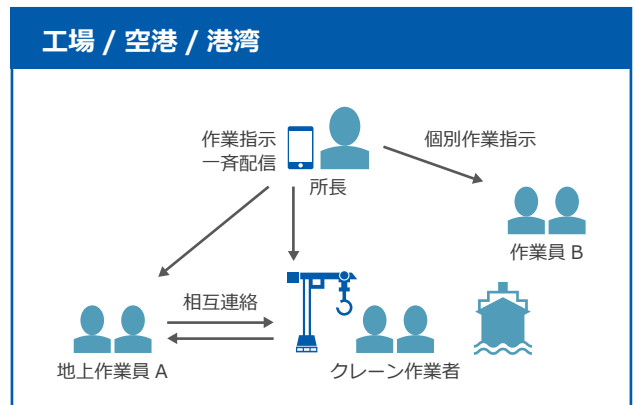

初期費用ゼロ！
ローコスト&即時導入

アンテナも無線専用端末も必要ありません。お申込み完了後、お手持ちのスマホに iMESH をインストールするだけですぐにお使いいただけます。

主な機能

IP 無線端末との連携

車載用やハンディ型 IP 無線端末など、ほかの iMESH 端末との音声通話が可能
※一部対応外システムあり

録音機能（データ端末保存）

受信した音声は自動録音。後から再生できるので聞き逃しを防止します。

テキスト / 画像 / 動画送信

音声だけでなくテキスト、画像、動画送信に対応。会話がよりスムーズに！
※一部対応外機種あり

個別通話

登録された他のメンバーを選択するだけで 1 対 1 の通話が可能です。

グループ通話

サーバーにグループを作成してチーム内での情報共有を可能にします。

一斉通話（一斉同報）

通常の業務無線と同様、一度にご契約の全端末と一斉通話が可能です。

業務用 IP 無線 iMESH の特徴

iMESH の専用端末とアプリとの連携により 活用シーンはさらに拡大！

業務用 IP 無線 iMESH はすべての端末間で通話が可能。
 車両には車載専用設計の車載用端末、
 屋内・屋外は国内最高クラスの防水・防塵性能のハンディ端末、
 お手持ちのスマホを有効活用できるアプリなど、
 業務に合わせて最適な端末をご利用いただけます。

活用シーン ※スマートフォンを操作するときは必ず安全な場所に停車してから使用してください。