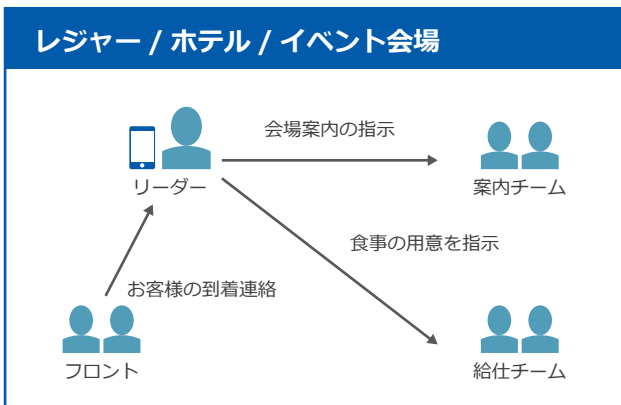

テキスト / 画像 / 動画送信

音声だけでなくテキスト、画像、動画送信に対応。会話がよりスムーズに！
※一部対応外機種あり

個別通話

登録された他のメンバーを選択するだけで 1 対 1 の通話が可能です。

グループ通話

サーバーにグループを作成してチーム内での情報共有を可能にします。

一斉通話（一斉同報）

通常の業務無線と同様、一度にご契約の全端末と一斉通話が可能です。

業務用 IP 無線 iMESH の特徴

iMESH の専用端末とアプリとの連携により 活用シーンはさらに拡大！

業務用 IP 無線 iMESH はすべての端末間で通話が可能。
 車両には車載専用設計の車載用端末、
 屋内・屋外は国内最高クラスの防水・防塵性能のハンディ端末、
 お手持ちのスマホを有効活用できるアプリなど、
 業務に合わせて最適な端末をご利用いただけます。

活用シーン ※スマートフォンを操作するときは必ず安全な場所に停車してから使用してください。