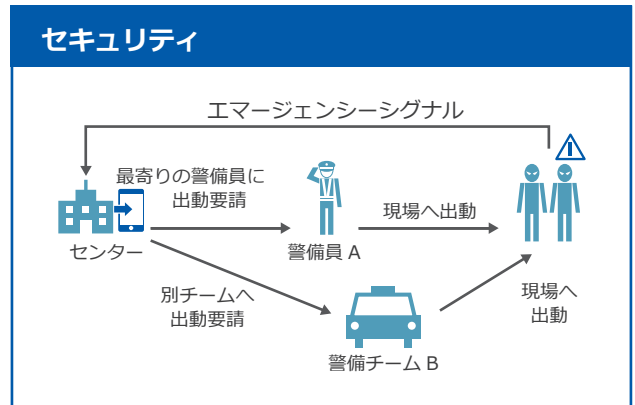

業務用 IP 無線 iMESH の特徴

iMESH の専用端末とアプリとの連携により 活用シーンはさらに拡大！

業務用 IP 無線 iMESH はすべての端末間で通話が可能。
 車両には車載専用設計の車載用端末、
 屋内・屋外は国内最高クラスの防水・防塵性能のハンディ端末、
 お手持ちのスマホを有効活用できるアプリなど、
 業務に合わせて最適な端末をご利用いただけます。

活用シーン ※スマートフォンを操作するときは必ず安全な場所に停車してから使用してください。