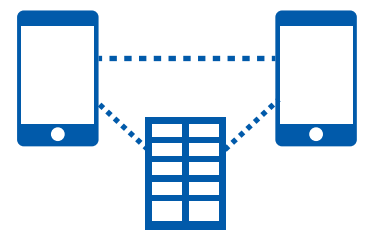

テキスト / 画像 / 動画送信

音声だけでなくテキスト、画像、動画送信に対応。会話がよりスムーズに！
※一部対応外機種あり

個別通話

登録された他のメンバーを選択するだけで 1 対 1 の通話が可能です。

グループ通話

サーバーにグループを作成してチーム内での情報共有を可能にします。

一斉通話（一斉同報）

通常の業務無線と同様、一度にご契約の全端末と一斉通話が可能です。

業務用 IP 無線 iMESH の特徴

iMESH の専用端末とアプリとの連携により 活用シーンはさらに拡大！

業務用 IP 無線 iMESH はすべての端末間で通話が可能。
 車両には車載専用設計の車載用端末、
 屋内・屋外は国内最高クラスの防水・防塵性能のハンディ端末、
 お手持ちのスマホを有効活用できるアプリなど、
 業務に合わせて最適な端末をご利用いただけます。

活用シーン ※スマートフォンを操作するときは必ず安全な場所に停車してから使用してください。