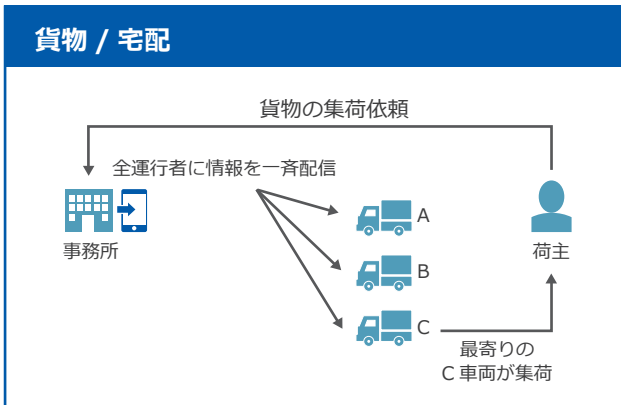

業務用 IP 無線 iMESH の特徴

iMESH の専用端末とアプリとの連携により 活用シーンはさらに拡大！

業務用 IP 無線 iMESH はすべての端末間で通話が可能。
 車両には車載専用設計の車載用端末、
 屋内・屋外は国内最高クラスの防水・防塵性能のハンディ端末、
 お手持ちのスマホを有効活用できるアプリなど、
 業務に合わせて最適な端末をご利用いただけます。

活用シーン ※スマートフォンを操作するときは必ず安全な場所に停車してから使用してください。