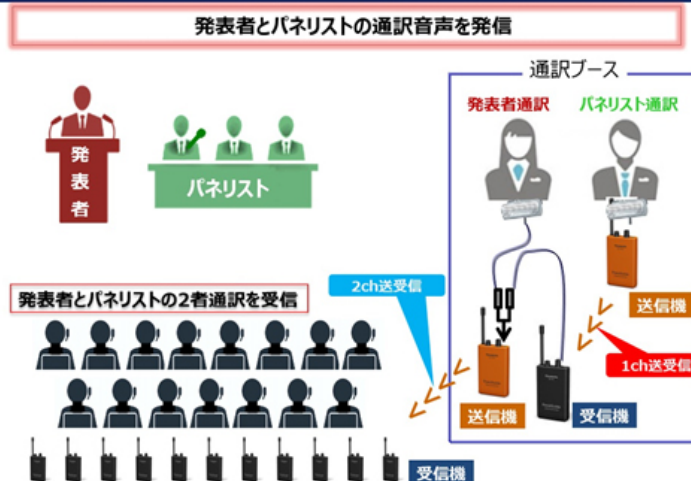

## 【主な特長】

### 1. 高性能DSP(※1)を搭載し、歪み・ノイズを抑えたデジタル高音質化を実現(受信機)

高性能DSP(※1)を搭載して、歪み・ノイズを従来比80%(※4)削減。突然、大音量が入力されても音割れがおきないようオートゲインコントロール機能も搭載するなど、幅広い入力で、より歪みの少ない聞き取りやすい音質を実現しました。

※4: RD-660AZ、650AZ/12(2013年発売)と新製品RD-760-Kの最大入力音量時の音声の歪み率を比較(当社調べ)

### 2. 外部入力とミキシング対応により同時に複数の音声送信が可能(送信機)

従来は、コンデンサーマイクからの音声のみ送信が可能でしたが、ダイナミックマイクやオーディオ機器などの外部入力からの音声にも対応しました。また、ミキシングコードを使用することで、複数の入力音声を同時にミキシングして送信できるようになりました。

外部機器とのミキシングに対応することで、例えば、国際会議などで、離れた場所にいる発表者とパネリストの通訳音声をミキシングして送信することも可能となりました。

## パナガイド使用例「国際会議・同時通訳の利用」