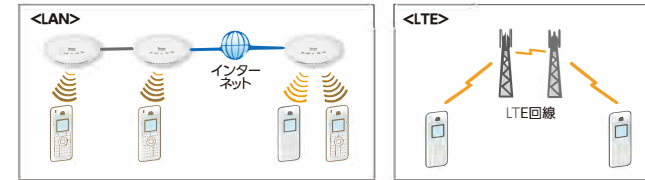

みんなに同報

トランシーバーのようにワンタッチであらかじめ登録しておいた端末に一齐同報することができます。何ヶ所も電話を掛けなおすことなく、一度の操作で重要な情報をすばやく周知できます。

無線モバイルIPフォン

IP200H

<付属品>
 ・リチウムイオンバッテリーパック BP-301
 ・充電クレードル BC-246
 ・充電器用ACアダプター BC-232 など

LANやLTE*でつながる。

同じLAN配下にいる端末同士、アクセスポイントを経由して通話ができるほか、LTE回線*を経由して通話することもできます。

*LTEでの接続には、別途アイコムが提供するSIM契約が必要です。

居場所がわかる位置表示機能*に対応。

PCやタブレット・スマートフォンに各端末の位置を地図上に表示することができます。

*LTE通信時の機能です。また、別途対応サービス加入が、装置の導入などが必要です。

割り込み通話*が可能。

ほかの人と話していても、終話待たず割り込んで通話することもできます。

*IPトランシーバーとして使用時の機能です。

インターフォンとの連携も可能