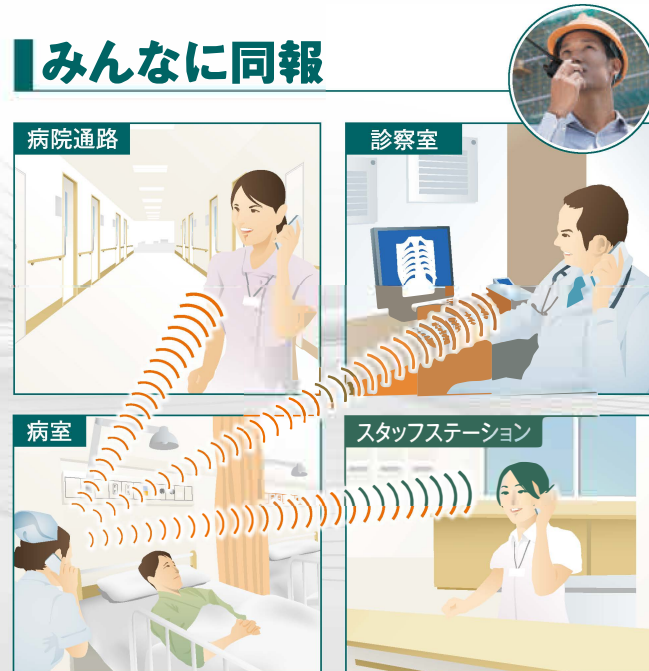

みんなに同報

トランシーバーのようにワンタッチであらかじめ登録しておいた端末に一齐同報することができます。何ヶ所も電話を掛けなおすことなく、一度の操作で重要な情報をすばやく周知できます。

無線モバイルIPフォン

IP200H

<付属品>
・リチウムイオンバッテリーパック BP-301
・充電クレードル BC-246
・充電器用ACアダプター BC-232 など

LANやLTE*でつながる。

同じLAN配下にいる端末同士、アクセスポイントを経由して通話ができるほか、LTE回線*を経由して通話することもできます。

*LTEでの接続には、別途アイコムが提供するSIM契約が必要です。