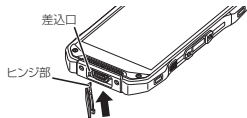

※ 1 重傷：失明・けが・やけど（高温・低温）・感電・骨折・中毒など

交換のしかた

- 1 USBカバーを開けて、引き抜く
必ず矢印の方向に合わせて引き抜いてください。無理な方向に引っ張ると、USBカバーが破損するおそれがあります。

- 2 USBカバーのヒンジ部の先端を、差込口に差し込む
必ず矢印の方向に合わせて、奥まで差し込んでください。無理な方向に強く差し込むと、USBカバーが破損するおそれがあります。