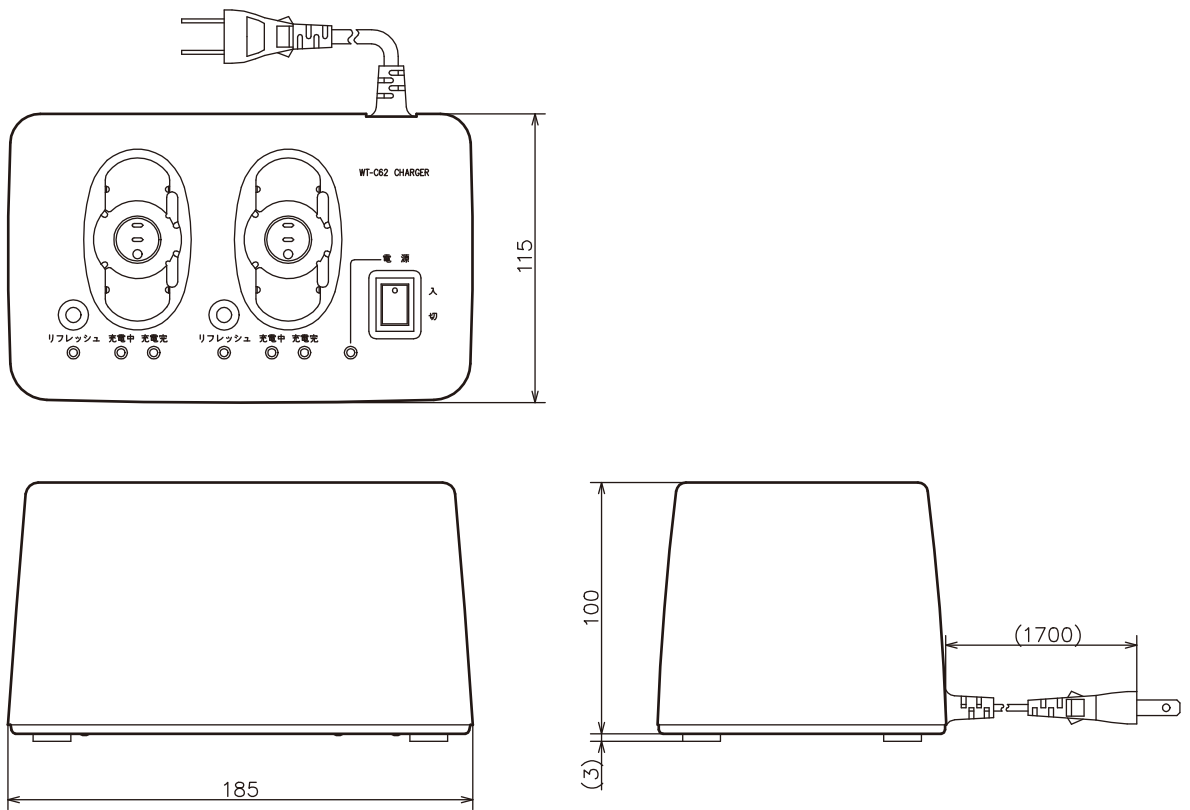

チャージャー

定 格

充 電 方 式	有接点式
標 準 充 電 時 間	約5時間
電 源	AC 100 V、50 Hz/60 Hz
消 費 電 力	7.5 VA
外 形 寸 法	幅185 mm×高さ100 mm×奥行115 mm
質 量	1.2 kg
仕 上	ダークグレー(マンセル1.5Y2.5/0.2近似、日塗工HN-30(2015年)近似)
材 質	本体:ABS樹脂、底:SPCC鋼板 t=1.2
付 属 品	専用充電式電池×2
適 合 機 種	WM-P970、WM-P902、WM-P980、WM-P772

外観寸法図

単位:mm、()付は概略寸法を示す。

※本機で充電する場合は、専用充電式電池(QAB0067-001、QAB0078-002)以外は使用しないでください。

(2011年 8月初版)

型 番	株式会社 JVCケンウッド	分 類	発 行	頁
WT-C62		プロオーディオ	2015年2月	1/1

PA00077-009