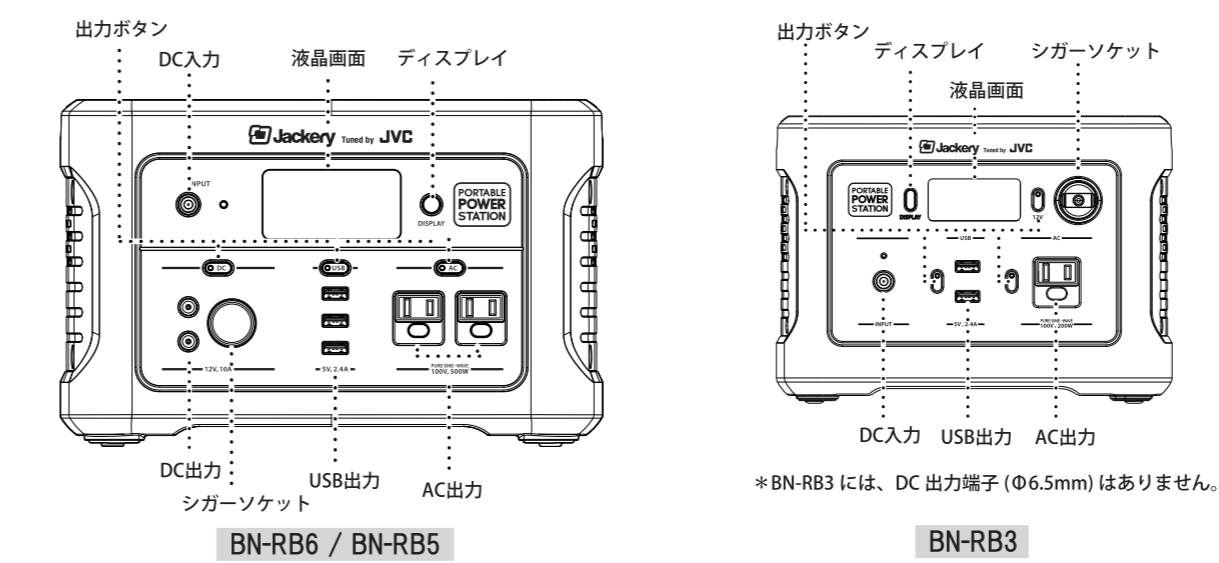

故障かな？と思ったら

- ●**充電できない** → AC アダプターまたはシガーアダプターが正しく接続されているか確認してください。本機の充電温度範囲内（0℃～40℃）で充電してください。
- ●**給電できない** → 本機の充電残量を確認してください。充電残量が低下している場合は、本機を充電してください。

安全上のご注意

警告 (つづき)

- **火のそばや炎天下の車内、熱器具の周辺など高温になる場所で使用したり、放置しない**
  発熱や発火、破裂する原因になります。
- **強い衝撃を与えたり、投げつけたりしない**
  発熱や発火、破裂する原因になります。
- **水など、液体を入れたり、濡らしたりしない**
  発熱や発火の原因になります。
- **ぬれた手で本体や接続するケーブルをさわらない**
  火災や感電の原因になります。
- **端子部に金属類を差し込まない**
  発熱や発火の原因になります。
- **雷が鳴りだしたら、電源プラグにふれない (充電をしない)**
  感電の原因になります。
- **接続ケーブルは確実に差し込む**
  差し込みが不十分な場合だと、発熱したりほこりが付着して火災や感電の原因になります。

注意

- **物を載せたり、不安定な場所に置かない**
  倒れたり、落ちたりしてけがの原因になります。
- **付属の電源コード以外は使用しない**
  また、付属の電源コードを本機以外には使用しない
  発熱や発火、破裂する原因になります。
- **AC アダプターの取り扱いについて**
  - ・付属の AC アダプター以外は使用しないでください。 火災や感電の原因になります。
  - ・AC アダプターは使用中に熱を持ちます。布や毛布でおおったり、包んだりしないでください。 火災の原因になります。
  - ・付属の AC アダプターを本機以外の機器には使用しないでください。

各部のなまえ

使用機器への給電の目安

	LED 照明スタンド (12W)	スマートフォン (充電回数)	32 インチ液晶 T V (80W)	扇風機 (30W)	電気毛布 (60W)	電気調理器 (350W)
BN-RB6	約 44 時間	約 35 回	約 6 時間	約 17 時間	約 8 時間	約 1 時間
BN-RB5	約 36 時間	約 29 回	約 5 時間	約 14 時間	約 7 時間	約 1 時間
BN-RB3	約 22 時間	約 17 回	約 3 時間	約 8 時間	約 4 時間	動作せず

※使用する機器の状態や使用状況により変わります。

ご相談窓口におけるお客様の個人情報は、お問い合わせへの対応、修理および確認に使用し、適切に管理を行い、お客様の同意なく個人情報を第三者に提供または開示することはありません。

ご相談や修理は

製品についてのご相談や修理のご依頼は、お買い上げの販売店にご相談ください。転居されたり、贈答品などでお困りの場合は、下記の相談窓口にご相談ください。

お買い物相談や製品についての全般的なご相談
JVCケンウッドカスタマーサポートセンター

0120-2727-87

携帯電話・PHS・一部のIP電話・FAXなどからのご利用は
携帯電話・PHS **0570-010-114** (ナビダイヤル)
一部IP電話 **045-450-8950**
FAX **045-450-2308**

輸入事業者 株式会社 JVCケンウッド

〒221-0022 神奈川県横浜市神奈川区守屋町 3-12

ご使用前の前にこの「安全上のご注意」をよくお読みのうえ、正しくお使いください。

- ●**絵表示について**
  製品を安全に正しくお使いいただき、お客様や他の人々への危害や財産への損害を未然に防止するための表示です。内容をよく理解してから本文をお読みください。

警告 この表示を無視して、誤った取り扱いをすると、人が死亡または重傷を負う可能性が想定される内容を示しています。

注意 この表示を無視して、誤った取り扱いをすると、人が傷害を負う可能性が想定される内容または物的損害の発生が想定される内容を示しています。

●**絵表示の説明**

注意をうながす記号   行為を指示する記号   行為を禁止する記号

警告

- **万一、次のような異常が発生したときはすぐに使用をやめる**
  - ・煙が出ている、異臭がする
  - ・内部に水や異物が入ったとき
  - ・落したり、破損したとき
  - ・電源コード (AC アダプター) が傷んだとき
- このような異常発生したまま使用をしていると、火災や感電の原因になります。すぐに AC アダプターをコンセントから抜いてください。煙が出なくなることを確認してから販売店に修理を依頼してください。お客様による修理は危険ですから絶対におやめください。

- **分解、改造しない**
  故障、発熱、火災・感電の原因になります。
- **表示された電源電圧以外で使用しない**
  故障、発熱、火災・感電の原因になります。 本機を使用できるのは日本国内のみです。
  This set is designed for use in Japan only and cannot be used in any other country.