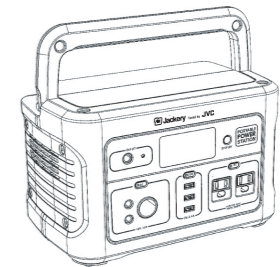

取扱説明書

ポータブル電源

BN-RB6 / BN-RB5 / BN-RB3

BN-RB6
BN-RB5

BN-RB3

JD8416-0000

ご購入ありがとうございます。ご使用前の前にこの「取扱説明書」をよくお読みのうえ、正しくお使いください。特に「安全上のご注意」は、必ずお読みいただき、安全にお使いください。お読みになったあとは、保証書と一緒に大切に保管してください。

主な仕様

【BN-RB6】 【BN-RB5】	【BN-RB3】
充電電池タイプ : リチウムイオン充電電池	充電電池タイプ : リチウムイオン充電電池
充電電池容量 : 626Wh (29Ah/21.6V) 174,000mAh (BN-RB6) 518Wh (24Ah/21.6V) 144,000mAh (BN-RB5)	充電電池容量 : 311Wh (21.6Ah/14.4V) 86,400mAh
入力 : DC25.2V / 3.5A	入力 : DC12V / 5A
AC 出力 : AC100V / 5A 60Hz 500W (瞬間最大 1000W)	AC 出力 : AC100V / 2A 60Hz 200W (瞬間最大 400W)
USB 出力 : 最大 30W DC5V / 2.4A USB タイプ A×2	USB 出力 : 最大 24W
DC 出力 : 最大 120W DC12V / 10A シガーソケット × 1 DC12V / 7A Φ6.5mm DC 端子 × 2	DC 出力 : 最大 120W DC12V / 10A シガーソケット × 1
充電時間 : AC アダプター使用時 約 9 時間 (BN-RB6) 約 8 時間 (BN-RB5) シガーアダプター使用時 約 18 時間 (BN-RB6) 約 16 時間 (BN-RB5)	充電時間 : AC アダプター使用時 約 9 時間 シガーアダプター使用時 約 9 時間
充電温度 : 0℃～40℃	充電温度 : 0℃～40℃
動作温度 : -10℃～40℃	動作温度 : -10℃～40℃
最大外形寸法 : 幅 30cm×高さ 19.2cm×奥行 19.3cm	最大外形寸法 : 幅 23.1cm×高さ 16.8cm×奥行 13.4cm
質量 : 6.4kg	質量 : 3.6kg
付属品 : AC アダプター (JD1033-000A)、シガーアダプター、ポーチ	付属品 : AC アダプター (JD1034-000A)、シガーアダプター、ポーチ