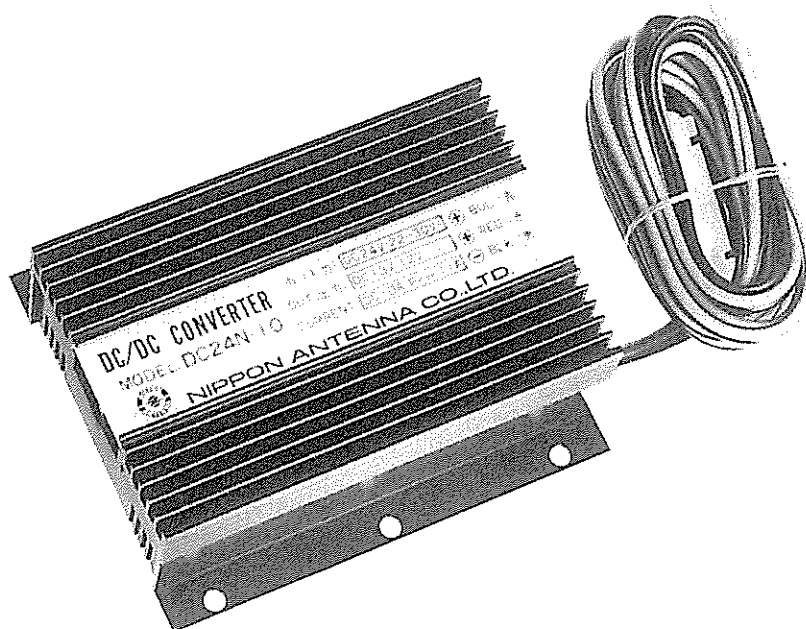

取扱説明書

DC-DC CONVERTER MODEL DC24N-10

このたびは、DC24N-10（DC-DCコンバーター）お買い上げ
いただきましてありがとうございました。

DC24N-10はMCA無線機専用として開発された、入力電圧DC
24V、出力電圧12VのDC-DCコンバーターです。

本機を正しくお使いいただくために、取扱説明書を最後までよ
くお読みください。

日本アンテナ®

NIPPON ANTENNA

入力電圧 DC 24V (22V ~ 30V)
出力電圧 DC 13.8V (±10%以内)
出力電流 10A (最大11A 3分内)
無負荷電流 2mA以下 (24V)
寸法 117mm × 140mm × 48mm
重量 650g
周囲温度条件 -10℃ ~ +40℃

付属品

取扱説明書 1
中継コネクタ (ギボシ端子) 1組
取付ビス 4本

保証・アフターサービスについて

- 保証期間はご購入日より1年間です。
正常なご使用状態で、この期間内に万一故障の際は、ご購入販売店または弊社営業所で保証書記載事項に基づき「無償修理」いたします。
- 保証期間経過後の修理
修理によって機能が維持できる場合は、お客様のご要望により有料修理致します。
- 補修用部品の詳細・ご転居等アフターサービスについての不明な点は、ご購入販売店又は弊社営業所に遠慮なくご相談ください。

・製品改良のため、仕様・外観の一部を予告なく変更することがあります。

本体を車に取り付けましたら、次の配線をしてください

1. 赤・黒平行線を中継コネクター(付属品)に接続してください。
2. 黒の線を車のシャーシー、又はボディに接続してください。

注 ① シャーシー、又はボディに接続するときは、接続部分の汚れ、油等を落とし、必ず金属部分に接続してください。
 ② アースが完全でない場合、故障の原因になることがあります。