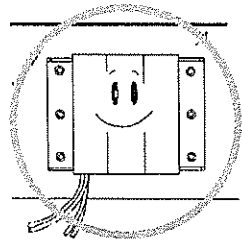

入力電圧 DC 24V (22V ~ 30V)
出力電圧 DC 13.8V (±10%以内)
出力電流 10A (最大11A 3分内)
無負荷電流 2mA以下 (24V)
寸法 117mm × 140mm × 48mm
重量 650g
周囲温度条件 -10℃ ~ +40℃

付属品

取扱説明書 1
中継コネクタ (ギボシ端子) 1組
取付ビス 4本

保証・アフターサービスについて

- 保証期間はご購入日より1年間です。
正常なご使用状態で、この期間内に万一故障の際は、ご購入販売店または弊社営業所で保証書記載事項に基づき「無償修理」いたします。
- 保証期間経過後の修理
修理によって機能が維持できる場合は、お客様のご要望により有料修理致します。
- 補修用部品の詳細・ご転居等アフターサービスについての不明な点は、ご購入販売店又は弊社営業所に遠慮なくご相談ください。

・製品改良のため、仕様・外観の一部を予告なく変更することがあります。

本体を車に取り付けましたら、次の配線をしてください

1. 赤・黒平行線を中継コネクター(付属品)に接続してください。
2. 黒の線を車のシャーシー、又はボディに接続してください。

注 ① シャーシー、又はボディに接続するときは、接続部分の汚れ、油等を落とし、必ず金属部分に接続してください。
 ② アースが完全でない場合、故障の原因になることがあります。

無線機

- ①ギボシ端子を使って接続してください。
- ②ギボシ端子は赤⊕、黒⊖の極性をまちがえないようにしてください。
- ③黒⊖は入力側⊖と接続されています。

DC24N-10
DC-DCコンバーターへ

取付場所

▲直射日光のあたらないところ

▲放熱効果のある金属部へ固定し、通風の良いところ

▲2次側は絶対ショートさせない(作業中)

▲ヒューズは定格のものを