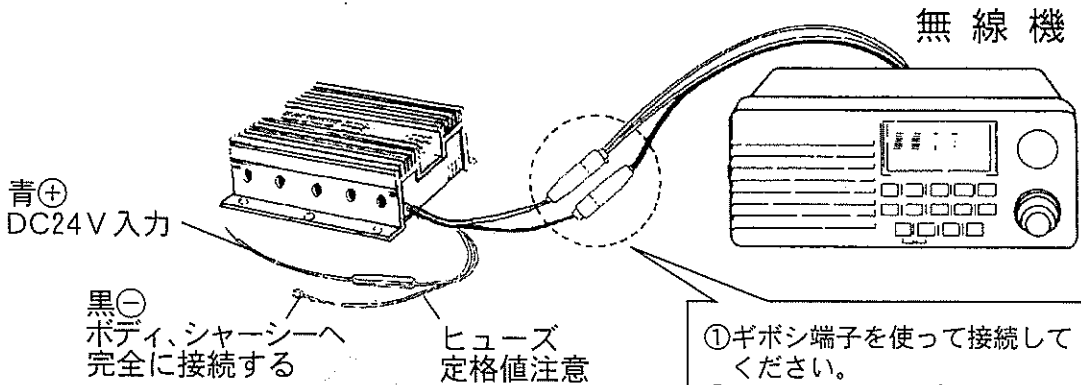

取扱説明書

DC-DC CONVERTER MODEL DC24N-10

このたびは、DC24N-10（DC-DCコンバーター）お買い上げ
いただきましてありがとうございました。

DC24N-10はMCA無線機専用として開発された、入力電圧DC
24V、出力電圧12VのDC-DCコンバーターです。

本機を正しくお使いいただくために、取扱説明書を最後までよ
くお読みください。

日本アンテナ®

NIPPON ANTENNA

入力電圧 DC 24V (22V ~ 30V)
出力電圧 DC 13.8V (±10%以内)
出力電流 10A (最大11A 3分内)
無負荷電流 2mA以下 (24V)
寸法 117mm × 140mm × 48mm
重量 650g
周囲温度条件 -10℃ ~ +40℃

付属品

取扱説明書 1
中継コネクタ (ギボシ端子) 1組
取付ビス 4本

保証・アフターサービスについて

- 保証期間はご購入日より1年間です。
正常なご使用状態で、この期間内に万一故障の際は、ご購入販売店または弊社営業所で保証書記載事項に基づき「無償修理」いたします。
- 保証期間経過後の修理
修理によって機能が維持できる場合は、お客様のご要望により有料修理致します。
- 補修用部品の詳細・ご転居等アフターサービスについての不明な点は、ご購入販売店又は弊社営業所に遠慮なくご相談ください。

・製品改良のため、仕様・外観の一部を予告なく変更することがあります。

本体を車に取り付けましたら、次の配線をしてください

1. 赤・黒平行線を中継コネクター(付属品)に接続してください。
2. 黒の線を車のシャーシー、又はボディに接続してください。

注 ① シャーシー、又はボディに接続するときは、接続部分の汚れ、油等を落とし、必ず金属部分に接続してください。
 ② アースが完全でない場合、故障の原因になることがあります。