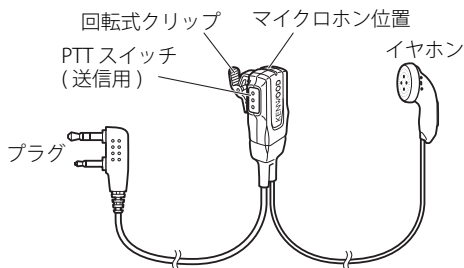

- 小型軽量設計
- 360度回転するクリップで手軽に装着できます。

■ 各部の名称

ご注意

- 本機は防水構造ではありません。雨や、雪の中では濡らさないようにしてください。
- 耳の健康のため、必要最小限の音量でお使いください。

■ 準備

- 1 マイクロホン本体をクリップで、襟などに取り付けます。
- 2 イヤホンを装着します。

■ 無線機に接続する

- 1 無線機の電源を切ります。
- 2 無線機のボリュームつまみは反時計方向に回しきり、最小にします。
- 3 プラグを無線機の SP/MIC 端子にしっかりと差し込みます。
- 4 無線機の電源を入れ、ボリュームつまみで音量を調節します。

■ 送信するときは

- 1 PTT スイッチを押します。
- 2 マイクロホンに向かって話します。マイクロホンと口元の距離は 5cm 位が適当です。
- 3 話し終わったら PTT スイッチを離します。

■ 仕様

- イヤホン部
公称インピーダンス ----- 150 Ω
定格入力 (最大) ----- 4 mW
出力音圧レベル ----- 97 dB
- マイクロホン部
型式 ----- エレクトレット型
出力インピーダンス ----- 1.5 kΩ
感度 ----- -62 dB
- 質量 (重さ) ----- 約 20 g