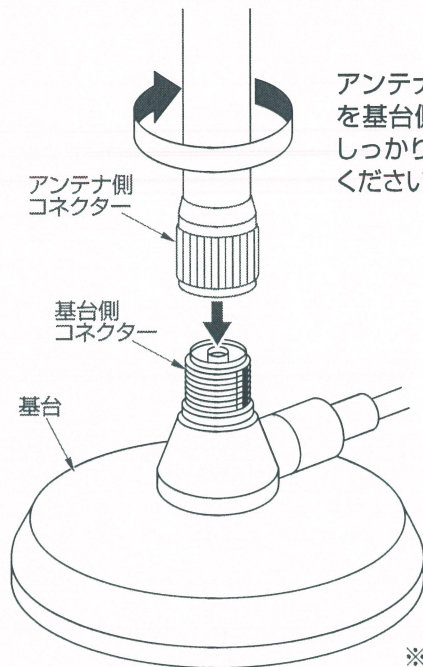

取付方法

アンテナ側コネクタを基台側コネクタにしっかりとねじ込んでください。

※基台は含まれておりません。

日本アンテナ株式会社

本社/〒116-8581 東京都荒川区西尾久7-49-8 ☎(03)3893-5221 (大代)

※製品改良のため、仕様、外観の一部を予告なく変更することがあります。

CM-P500-J24-01 平成20年11月