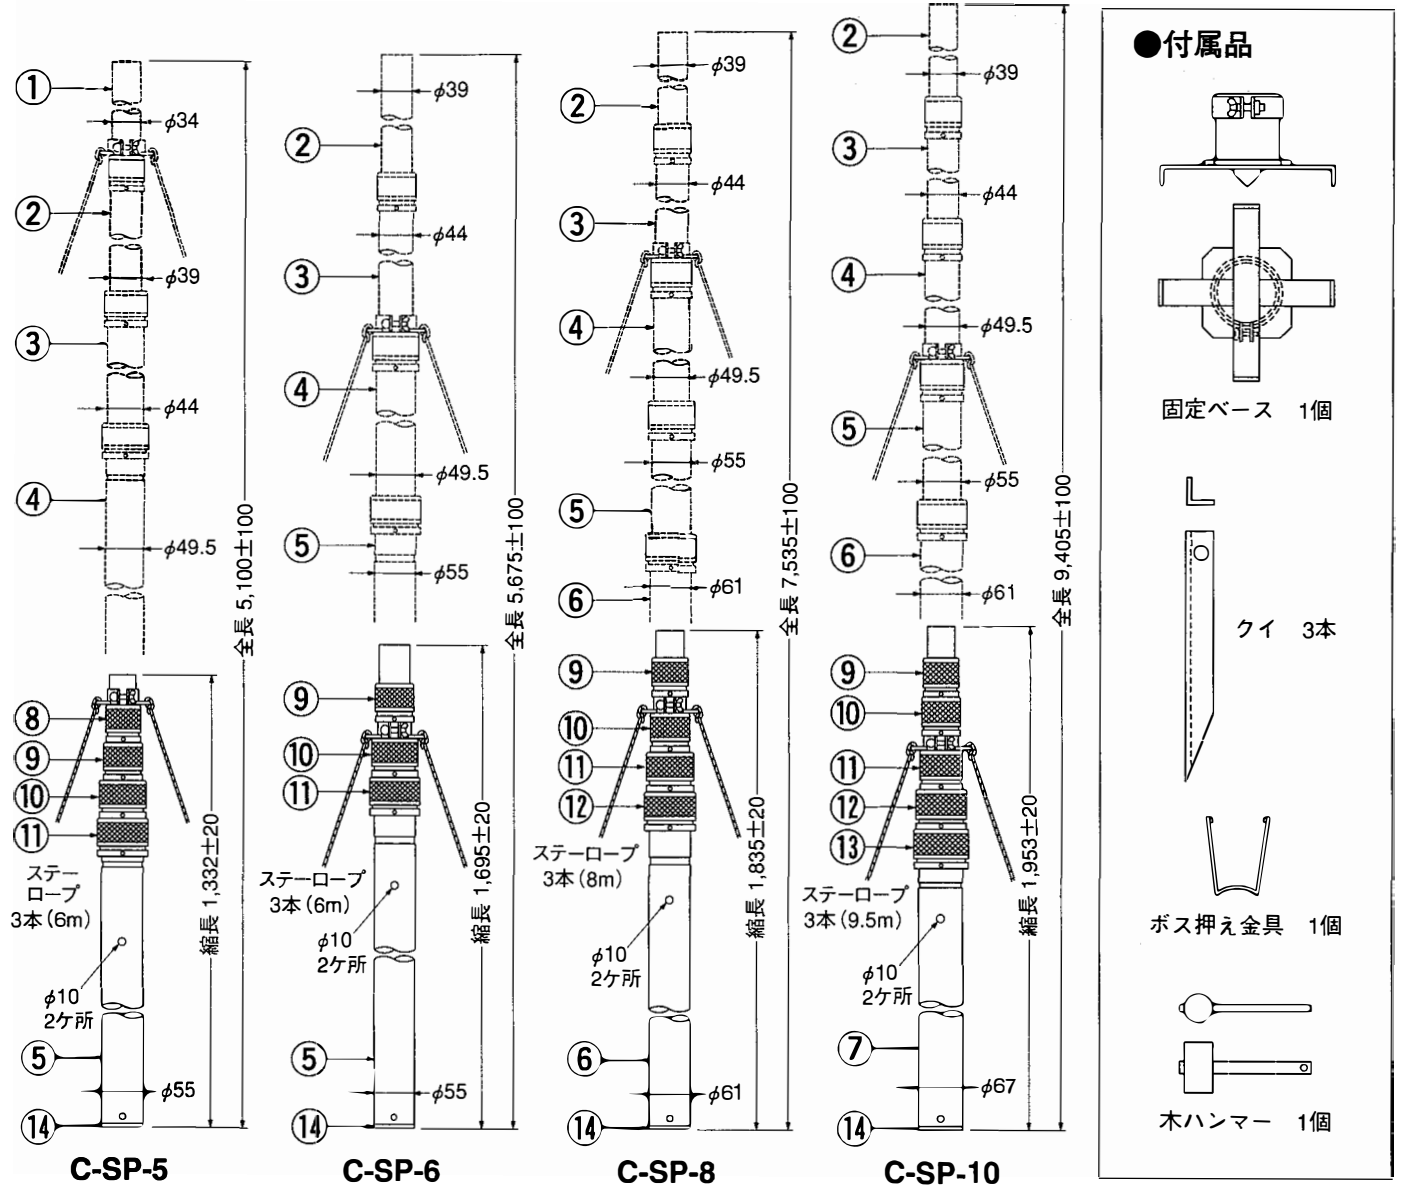

■アンテナポールの組立方法

1. ポールを固定ベースに差し込み、締め付けをしてから一旦横に倒してください。
2. ポールの一番ロッドを引き出し、架設するアンテナを取付金具と共にしっかりと取付けてください。また、同軸ケーブルも完全にセットしてください。
3. 取付けが完了しましたらポールを起してください。安定した状態に建てられているか確認した上、2ヶ所の合せ穴からストッパーが出るようにポールを一段ずつゆっくりと伸ばしてください。伸び上がりましたら台などで足場を作り、締付ネジキャップをしっかりと締め付け固定してください。
4. ポールを伸ばしながら同軸ケーブルを固定するために適当な間隔ごとにテープまたは、ケーブル押えバンド(別売品)にて固定しながら完全に伸ばしてください。
5. ポールの固定はクイを木製ハンマーで打ち込み、ステーロープを3方向にバランスよく完全に張ってください。以上でアンテナの架設は終了です。

■アンテナポールの収納方法

1. 最下段の締付ネジキャップをゆるめ、付属のボス押え金具で2ヶ所のストッパーをはさんで押し込み、ゆっくりとポールを下げてください。

■設置上の注意

1. このアンテナポールを完全に伸ばした場合、どちらかに反った状態になります。反った状態で固定しますとポールの折損、倒壊などの重大な事故につながる原因となりますのでご注意ください。反った状態の有無の確認は設置した後、一旦離れて周囲から確認することが重要です。
2. 支線(ステー)は3方向にバランスよく張り、片寄らない張り方に注意してください。アンテナポールは支線の張りで立っていると言っても過言ではないぐらいに支線の3方向のバランスが重要です。

●使用例

日本アンテナ

■外観図及び構成部品

部番	名称	材質・処理	C-SP-5	C-SP-6	C-SP-8	C-SP-10
1	0 番 ポール φ34	A6061TD 酸処理	○			
2	1 番 ポール φ39	A6061TD 酸処理	○	○	○	○
3	2 番 ポール φ44	A6061TD 酸処理	○	○	○	○
4	3 番 ポール φ49.5	A6061TD 酸処理	○	○	○	○
5	4 番 ポール φ55	A6061TD 酸処理	○	○	○	○
6	5 番 ポール φ61	A6061TD 酸処理	○		○	○
7	6 番 ポール φ67	A6061TD 酸処理				○
8	0番締付ねじキャップ (φ34用)	A6061BD 酸処理	○			
9	1番締付ねじキャップ (φ39用)	A6061BD 酸処理	○	○	○	○
10	2番締付ねじキャップ (φ44用)	A6061BD 酸処理	○	○	○	○
11	3番締付ねじキャップ (φ49.5用)	A6061BD 酸処理	○	○	○	○
12	4番締付ねじキャップ (φ55用)	A6061BD 酸処理			○	○
13	5番締付ねじキャップ (φ61用)	A6061BD 酸処理				○
14	ポール底柱	A1070BD 酸処理	○	○	○	○
	質量		8.3kg	9.5kg	11.5kg	14kg