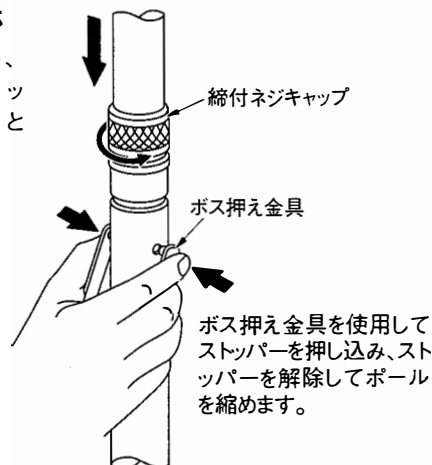

可搬用スカイポール

MODEL

● C-SP-5

● C-SP-8

● C-SP-6

● C-SP-10

このたびは、日本アンテナの製品をお買い上げいただきありがとうございます。このアンテナポールは軽量でしかも堅牢で特殊なアルミ材を使用し酸処理も完全ですので、発錆腐食のない安心してご使用いただけるアンテナ架設用ポールです。アンテナの架設作業は高所、難所にての作業が多いため、ご使用前にはこの取扱説明書を良くお読みの上、正しくお使いください。お読みになった後は、いつでも見られるところに必ず保存してください。

■アンテナポールの組立方法

1. ポールを固定ベースに差し込み、締め付けをしてから一旦横に倒してください。
2. ポールの一番ロッドを引き出し、架設するアンテナを取付金具と共にしっかりと取付けてください。また、同軸ケーブルも完全にセットしてください。
3. 取付けが完了しましたらポールを起してください。安定した状態に建てられているか確認した上、2ヶ所の合せ穴からストッパーが出るようにポールを一段ずつゆっくりと伸ばしてください。伸び上がりましたら台などで足場を作り、締付ネジキャップをしっかりと締め付け固定してください。
4. ポールを伸ばしながら同軸ケーブルを固定するために適当な間隔ごとにテープまたは、ケーブル押えバンド(別売品)にて固定しながら完全に伸ばしてください。
5. ポールの固定はクイを木製ハンマーで打ち込み、ステーロープを3方向にバランスよく完全に張ってください。以上でアンテナの架設は終了です。

■アンテナポールの収納方法

1. 最下段の締付ネジキャップをゆるめ、付属のボス押え金具で2ヶ所のストッパーをはさんで押し込み、ゆっくりとポールを下げてください。

■設置上の注意

1. このアンテナポールを完全に伸ばした場合、どちらかに反った状態になります。反った状態で固定しますとポールの折損、倒壊などの重大な事故につながる原因となりますのでご注意ください。反った状態の有無の確認は設置した後、一旦離れて周囲から確認することが重要です。
2. 支線(ステー)は3方向にバランスよく張り、片寄らない張り方に注意してください。アンテナポールは支線の張りで立っていると言っても過言ではないぐらいに支線の3方向のバランスが重要です。