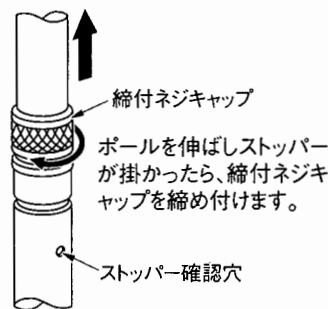

可搬用スカイポール

MODEL

● C-SP-5

● C-SP-8

● C-SP-6

● C-SP-10

このたびは、日本アンテナの製品をお買い上げいただきありがとうございます。このアンテナポールは軽量でしかも堅牢で特殊なアルミ材を使用し酸処理も完全ですので、発錆腐食のない安心してご使用いただけるアンテナ架設用ポールです。アンテナの架設作業は高所、難所にての作業が多いため、ご使用前にはこの取扱説明書を良くお読みの上、正しくお使いください。お読みになった後は、いつでも見られるところに必ず保存してください。

■アンテナポールの組立方法

1. ポールを固定ベースに差し込み、締め付けをしてから一旦横に倒してください。
2. ポールの一番ロッドを引き出し、架設するアンテナを取付金具と共にしっかりと取付けてください。また、同軸ケーブルも完全にセットしてください。
3. 取付けが完了しましたらポールを起してください。安定した状態に建てられているか確認した上、2ヶ所の合せ穴からストッパーが出るようにポールを一段ずつゆっくりと伸ばしてください。伸び上がりましたら台などで足場を作り、締付ネジキャップをしっかりと締め付け固定してください。
4. ポールを伸ばしながら同軸ケーブルを固定するために適当な間隔ごとにテープまたは、ケーブル押えバンド(別売品)にて固定しながら完全に伸ばしてください。
5. ポールの固定はクイを木製ハンマーで打ち込み、ステーロープを3方向にバランスよく完全に張ってください。以上でアンテナの架設は終了です。

■アンテナポールの収納方法

1. 最下段の締付ネジキャップをゆるめ、付属のボス押え金具で2ヶ所のストッパーをはさんで押し込み、ゆっくりとポールを下げてください。

■設置上の注意

1. このアンテナポールを完全に伸ばした場合、どちらかに反った状態になります。反った状態で固定しますとポールの折損、倒壊などの重大な事故につながる原因となりますのでご注意ください。反った状態の有無の確認は設置した後、一旦離れて周囲から確認することが重要です。
2. 支線(ステー)は3方向にバランスよく張り、片寄らない張り方に注意してください。アンテナポールは支線の張りで立っていると言っても過言ではないぐらいに支線の3方向のバランスが重要です。

●使用例

日本アンテナ

■外観図及び構成部品

部番	名称	材質・処理	C-SP-5	C-SP-6	C-SP-8	C-SP-10
1	0 番 ポール φ34	A6061TD 酸処理	○			
2	1 番 ポール φ39	A6061TD 酸処理	○	○	○	○
3	2 番 ポール φ44	A6061TD 酸処理	○	○	○	○
4	3 番 ポール φ49.5	A6061TD 酸処理	○	○	○	○
5	4 番 ポール φ55	A6061TD 酸処理	○	○	○	○
6	5 番 ポール φ61	A6061TD 酸処理	○		○	○
7	6 番 ポール φ67	A6061TD 酸処理				○
8	0番締付ねじキャップ (φ34用)	A6061BD 酸処理	○			
9	1番締付ねじキャップ (φ39用)	A6061BD 酸処理	○	○	○	○
10	2番締付ねじキャップ (φ44用)	A6061BD 酸処理	○	○	○	○
11	3番締付ねじキャップ (φ49.5用)	A6061BD 酸処理	○	○	○	○
12	4番締付ねじキャップ (φ55用)	A6061BD 酸処理			○	○
13	5番締付ねじキャップ (φ61用)	A6061BD 酸処理				○
14	ポール底柱	A1070BD 酸処理	○	○	○	○
	質量		8.3kg	9.5kg	11.5kg	14kg