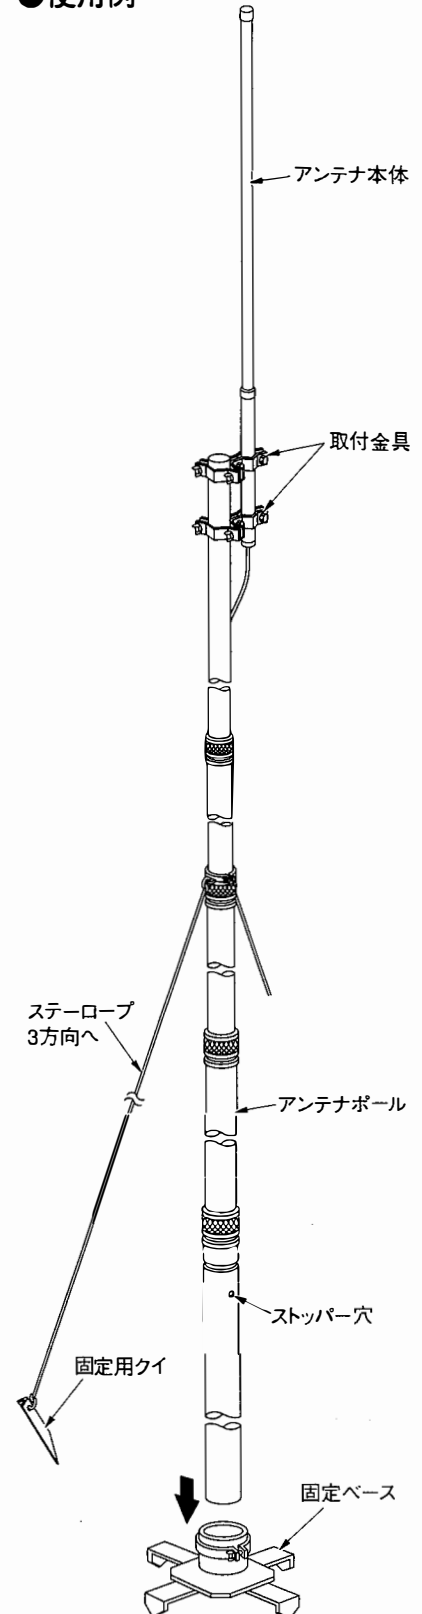

可搬用スカイポール

MODEL

● C-SP-5

● C-SP-8

● C-SP-6

● C-SP-10

このたびは、日本アンテナの製品をお買い上げいただきありがとうございます。このアンテナポールは軽量でしかも堅牢で特殊なアルミ材を使用し酸処理も完全ですので、発錆腐食のない安心してご使用いただけるアンテナ架設用ポールです。アンテナの架設作業は高所、難所にての作業が多いため、ご使用前にはこの取扱説明書を良くお読みの上、正しくお使いください。お読みになった後は、いつでも見られるところに必ず保存してください。

■アンテナポールの組立方法

1. ポールを固定ベースに差し込み、締め付けをしてから一旦横に倒してください。
2. ポールの一番ロッドを引き出し、架設するアンテナを取付金具と共にしっかりと取付けてください。また、同軸ケーブルも完全にセットしてください。
3. 取付けが完了しましたらポールを起してください。安定した状態に建てられているか確認した上、2ヶ所の合せ穴からストッパーが出るようにポールを一段ずつゆっくりと伸ばしてください。伸び上がりましたら台などで足場を作り、締付ネジキャップをしっかりと締め付け固定してください。
4. ポールを伸ばしながら同軸ケーブルを固定するために適当な間隔ごとにテープまたは、ケーブル押えバンド(別売品)にて固定しながら完全に伸ばしてください。
5. ポールの固定はクイを木製ハンマーで打ち込み、ステーロープを3方向にバランスよく完全に張ってください。以上でアンテナの架設は終了です。

■アンテナポールの収納方法

1. 最下段の締付ネジキャップをゆるめ、付属のボス押え金具で2ヶ所のストッパーをはさんで押し込み、ゆっくりとポールを下げてください。

■設置上の注意

1. このアンテナポールを完全に伸ばした場合、どちらかに反った状態になります。反った状態で固定しますとポールの折損、倒壊などの重大な事故につながる原因となりますのでご注意ください。反った状態の有無の確認は設置した後、一旦離れて周囲から確認することが重要です。
2. 支線(ステー)は3方向にバランスよく張り、片寄らない張り方に注意してください。アンテナポールは支線の張りで立っていると言っても過言ではないぐらいに支線の3方向のバランスが重要です。

●使用例

日本アンテナ

■外観図及び構成部品

部番	名称	材質・処理	C-SP-5	C-SP-6	C-SP-8	C-SP-10
1	0 番 ポール φ34	A6061TD 酸処理	○			
2	1 番 ポール φ39	A6061TD 酸処理	○	○	○	○
3	2 番 ポール φ44	A6061TD 酸処理	○	○	○	○
4	3 番 ポール φ49.5	A6061TD 酸処理	○	○	○	○
5	4 番 ポール φ55	A6061TD 酸処理	○	○	○	○
6	5 番 ポール φ61	A6061TD 酸処理	○		○	○
7	6 番 ポール φ67	A6061TD 酸処理				○
8	0番締付ねじキャップ (φ34用)	A6061BD 酸処理	○			
9	1番締付ねじキャップ (φ39用)	A6061BD 酸処理	○	○	○	○
10	2番締付ねじキャップ (φ44用)	A6061BD 酸処理	○	○	○	○
11	3番締付ねじキャップ (φ49.5用)	A6061BD 酸処理	○	○	○	○
12	4番締付ねじキャップ (φ55用)	A6061BD 酸処理			○	○
13	5番締付ねじキャップ (φ61用)	A6061BD 酸処理				○
14	ポール底柱	A1070BD 酸処理	○	○	○	○
	質量		8.3kg	9.5kg	11.5kg	14kg