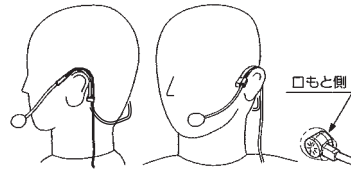

各部の名称とはたらき

仕様

型式	エレクトレットコンデンサー型
指向性	単一指向性
感度	-43 dB (OdB = 1V/Pa, 1kHz)
質量	85 g (ケーブル含む)
仕上げ	ABS樹脂、ダークブルー
ケーブル	マイクコード0.7 m、ツインプラグコード0.9 m
付属品	イヤホンセット×1

本機ならびに関連商品の仕様および外観は改善のため予告なく変更することがあります。この商品を廃棄する場合は、法令や地域の条例に従って適正に処理してください。

ヘッドセットの使いかた

- ・両方の耳に掛けてお使いください。
- ・マイクロホンは方向性があります。正しく口もとに向けてください。方向が合っていないと、音声が小さくなります。

TALKボタンの使いかた

TALK ボタン(黄)を押すことによりロックがかかり、手を離したままインターカムとして業務連絡することができます。もう一度押すとロックが解除されます。

イヤホンについて

付属のイヤホンのプラグを本体部のイヤホン端子に接続します。耳栓は(大)(小)あります。耳の大きさに合わせて付けかえてください。イヤホンは分割式で、すべて消耗品扱いです。