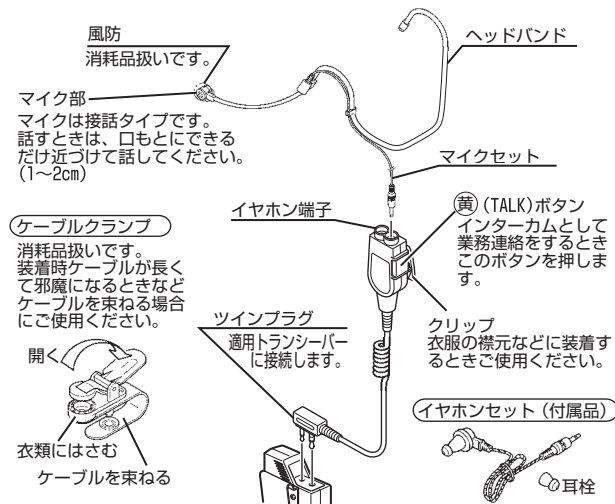

注意

本機や、本機のケーブルを持ってトランシーバーを移動させないでください。トランシーバーが落ちたりして、けがの原因となります。

イヤホンの音量は上げすぎないようにしてください。また、イヤホンをしたままでトランシーバーの電源を入れないでください。聴力障害の原因になります。耳栓はユニットの根元まで確実にはめてください。不完全ですと耳に障害を与える恐れがあります。

使用上のご注意

- ・機器にシンナーやベンジン、殺虫剤など揮発性のものはかけないでください。ボディが汚れたら中性洗剤などで汚れを落とし、乾いた布でふきとります。
- ・直射日光のあたる場所、暖房器具の近くに放置しないでください。故障の原因になります。

各部の名称とはたらき

仕様

型式	エレクトレットコンデンサー型
指向性	単一指向性
感度	-43 dB (OdB = 1V/Pa, 1kHz)
質量	85 g (ケーブル含む)
仕上げ	ABS樹脂、ダークブルー
ケーブル	マイクコード0.7 m、ツインプラグコード0.9 m
付属品	イヤホンセット×1

本機ならびに関連商品の仕様および外観は改善のため予告なく変更することがあります。この商品を廃棄する場合は、法令や地域の条例に従って適正に処理してください。

ヘッドセットの使いかた

- ・両方の耳に掛けてお使いください。
- ・マイクロホンは方向性があります。正しく口もとに向けてください。方向が合っていないと、音声が小さくなります。

TALKボタンの使いかた

TALK ボタン(黄)を押すことによりロックがかかり、手を離したままインターカムとして業務連絡することができます。もう一度押すとロックが解除されます。

イヤホンについて

付属のイヤホンのプラグを本体部のイヤホン端子に接続します。耳栓は(大)(小)あります。耳の大きさに合わせて付けかえてください。イヤホンは分割式で、すべて消耗品扱いです。