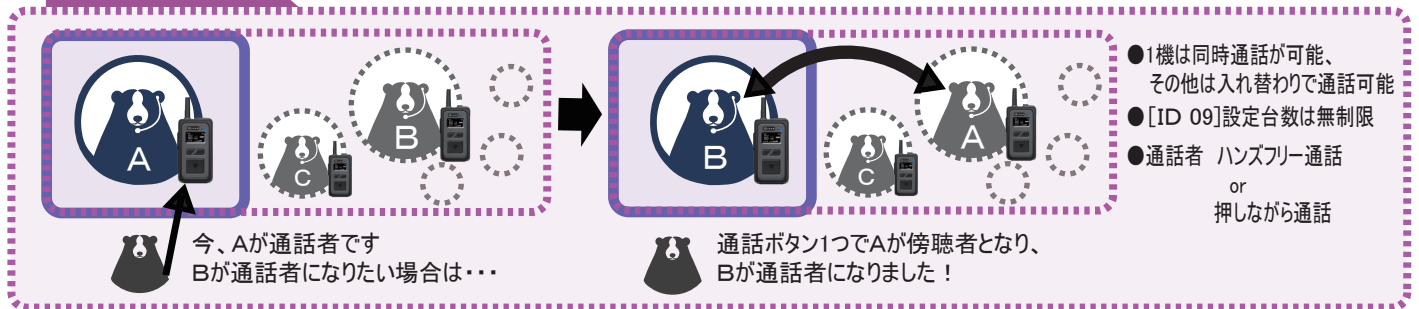

BRIDGECOM X10 接続イメージ

BRIDGECOM X10 (ブリッジコム エクステン)とは

Point 1 接続イメージ

- ●『ハンズフリー通話』『押しながら通話』『傍聴のみ』の設定は手元での変更が可能
- ●ハンズフリー通話は最大で同時に10人まで

[ID 09]の特徴

Point 2 中継機能イメージ

- ●Masterから電波を受信したSubMasterが中継機能を有するので、Masterから離れた場所や死角になる位置でも、SubMasterの電波が受信できれば同時通話が可能
- ●見晴らしがいい場所でロングアンテナを使用すれば最長1,500m離れた相手とも同時通話が可能
  ※ロングアンテナは別途購入となります
- ●ID02~10は移動してもMaster、SubMasterの電波の最適な方を自動受信