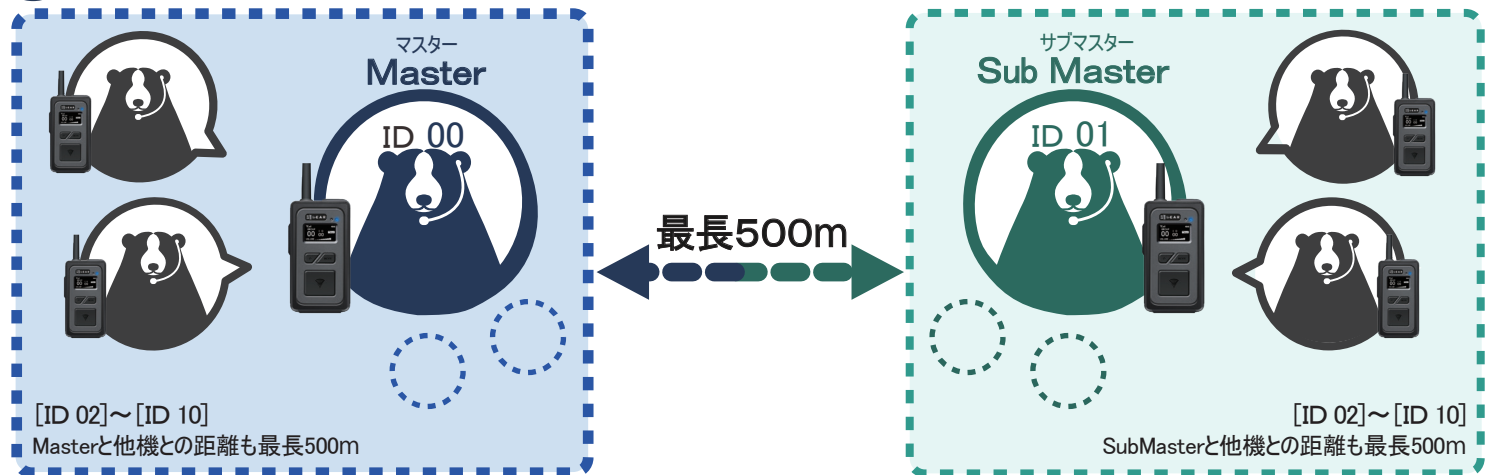

Point 2 中継機能イメージ

- ●Masterから電波を受信したSubMasterが中継機能を有するので、Masterから離れた場所や死角になる位置でも、SubMasterの電波が受信できれば同時通話が可能
- ●見晴らしがいい場所でロングアンテナを使用すれば最長1,500m離れた相手とも同時通話が可能
  ※ロングアンテナは別途購入となります
- ●ID02~10は移動してもMaster、SubMasterの電波の最適な方を自動受信